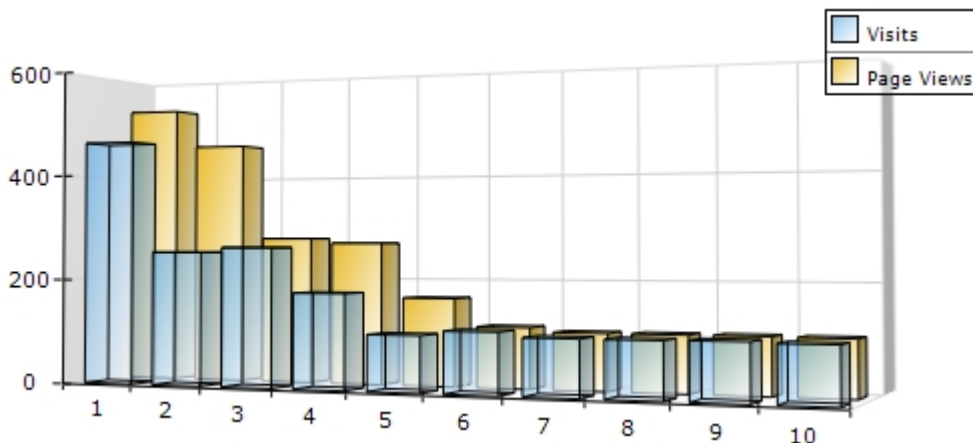

Date Range: 02/03/2008 to 05/04/2008

Rank	Page	Page Views	Visits	Bandwidth (KB)
1	/default.htm	535	465	13,243
2	/forum/login.asp	462	253	1,869
3	/forum/	279	262	1,289
4	/forum/forums.asp	270	178	299
5	/forum/register.asp	166	104	975
6	/stats.htm	114	113	3,839
7	/about.htm	106	104	2,299
8	/meets.htm	106	104	2,261
9	/climbing.htm	106	105	2,901
10	/contacts.htm	105	103	2,769
11	/committee.htm	101	101	3,627
12	/members.htm	96	94	2,469
13	/discounts.htm	96	92	2,274
14	/news.htm	91	91	2,521
15	/expeds.htm	89	86	1,982
16	/links1.htm	89	88	3,329
17	/newsletter.htm	86	85	2,259
18	/forum.htm	84	83	1,356
19	/kit.htm	82	78	1,409
20	/photos.htm	81	81	1,316
21	/links2.htm	81	81	3,441
22	/reports.htm	78	79	2,013
23	/pompey.htm	76	76	1,681
24	/training.htm	74	74	1,324
25	/makalu.htm	72	71	1,653