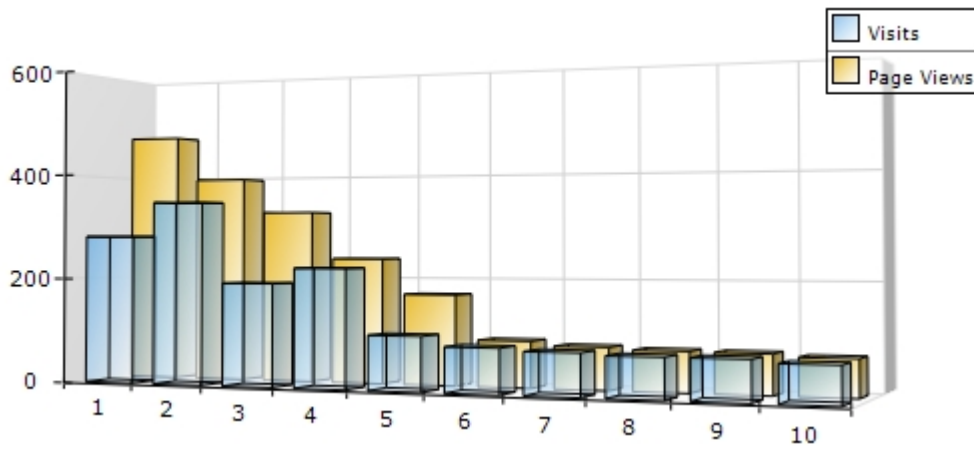

Rank	Page	Page Views	Visits	Bandwidth (KB)
1	/forum/login.asp	479	281	1,943
2	/default.htm	394	346	9,283
3	/forum/forums.asp	328	193	320
4	/forum/	238	222	1,070
5	/forum/register.asp	171	101	985
6	/meets.htm	87	83	1,740
7	/climbing.htm	79	78	2,053
8	/contacts.htm	75	74	1,673
9	/news.htm	74	74	1,816
10	/about.htm	69	68	1,353
11	/members.htm	66	64	1,545
12	/links1.htm	66	66	2,040
13	/training.htm	66	65	1,037
14	/links2.htm	65	66	2,331
15	/expeds.htm	63	63	1,323
16	/photos.htm	62	62	864
17	/forum.htm	62	60	874
18	/newsletter.htm	61	60	1,541
19	/committee.htm	60	60	2,033
20	/discounts.htm	57	55	1,244
21	/reports.htm	55	54	1,310
22	/forsale.htm	53	53	784
23	/links.htm	52	52	1,032
24	/constitution.htm	51	49	1,127
25	/kit.htm	50	50	772
Other Items (98)		1,228		18,307
Total(s)		4,111		60,400