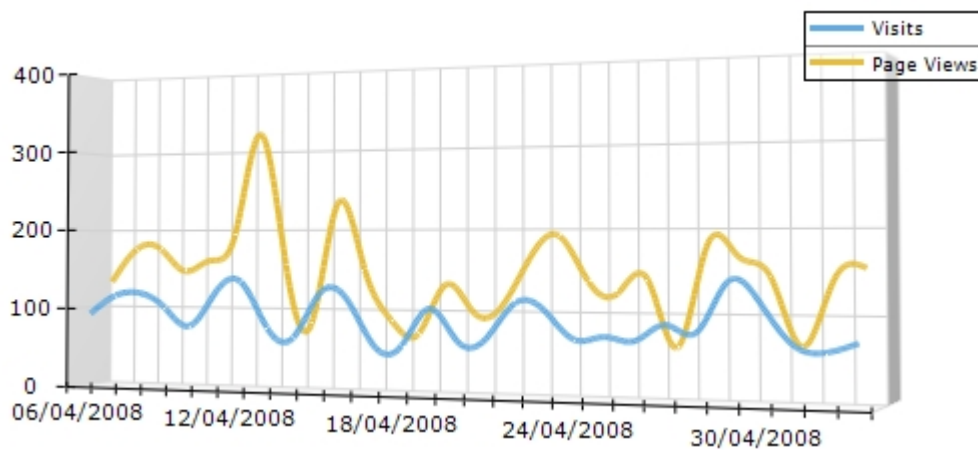

Weekly Totals [climbnavy.com]

Date Range: 06/04/2008 to 03/05/2008

Week Starting	Page Views	Visits	Hits	Bandwidth (KB)
06/04/2008	1,308	766	5,323	34,844
13/04/2008	917	607	3,679	23,520
20/04/2008	967	571	3,904	25,666
27/04/2008	919	633	3,729	23,073
Total(s)	4,111	2,577	16,635	107,103
Average(s)	1,027	644	4,158	26,776

Daily Totals [climbnavy.com]

Date Range: 06/04/2008 to 03/05/2008

Day	Page Views	Visits	Hits	Bandwidth (KB)
06/04/2008	133	93	658	3,370
07/04/2008	175	116	577	4,550
08/04/2008	176	120	1,094	4,371

09/04/2008	147	102	502	3,322
10/04/2008	161 	79 	667 	4,064 
11/04/2008	194 	121 	864 	5,885 
12/04/2008	322 	135 	961 	9,282 
13/04/2008	156 	79 	694 	5,140 
14/04/2008	83 	67 	615 	3,303 
15/04/2008	234 	122 	716 	4,589 
16/04/2008	151 	115 	532 	4,020 
17/04/2008	88 	59 	170 	1,492 
18/04/2008	72 	60 	423 	1,787 
19/04/2008	133 	105 	529 	3,190 
20/04/2008	99 	66 	521 	2,377 
21/04/2008	107 	71 	554 	3,362 
22/04/2008	166 	113 	565 	3,403 
23/04/2008	192 	104 	594 	4,385 
24/04/2008	138 	71 	733 	4,100 
25/04/2008	124 	75 	700 	3,949 
26/04/2008	141 	71 	237 	4,091 
27/04/2008	62 	90 	256 	1,295 
28/04/2008	183 	82 	962 	4,475 
29/04/2008	167 	140 	707 	3,539 
30/04/2008	145 	116 	602 	4,302 
01/05/2008	65 	70 	369 	2,457 
02/05/2008	142 	62 	529 	4,113 
03/05/2008	155 	73 	304 	2,892 
Total(s)	4,111	2,577	16,635	107,103
Average(s)	146	92	594	3,825