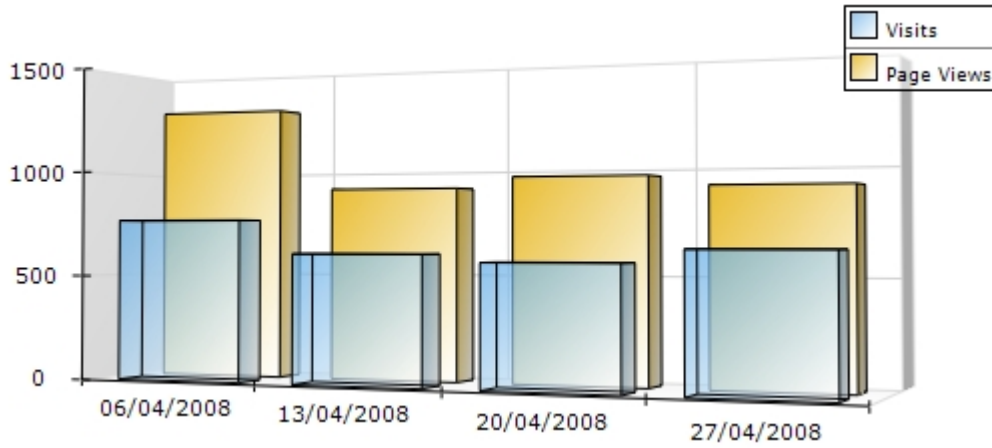

Weekly Totals [climbnavy.com]

Date Range: 06/04/2008 to 03/05/2008

Week Starting	Page Views	Visits	Hits	Bandwidth (KB)
06/04/2008	1,308	766	5,323	34,844
13/04/2008	917	607	3,679	23,520
20/04/2008	967	571	3,904	25,666
27/04/2008	919	633	3,729	23,073
Total(s)	4,111	2,577	16,635	107,103
Average(s)	1,027	644	4,158	26,776

Daily Totals [climbnavy.com]

Date Range: 06/04/2008 to 03/05/2008

Day	Page Views	Visits	Hits	Bandwidth (KB)
06/04/2008	133	93	658	3,370
07/04/2008	175	116	577	4,550
08/04/2008	176	120	1,094	4,371

09/04/2008	147	102	502	3,322
10/04/2008	161 	79 	667 	4,064 
11/04/2008	194 	121 	864 	5,885 
12/04/2008	322 	135 	961 	9,282 
13/04/2008	156 	79 	694 	5,140 
14/04/2008	83 	67 	615 	3,303 
15/04/2008	234 	122 	716 	4,589 
16/04/2008	151 	115 	532 	4,020 
17/04/2008	88 	59 	170 	1,492 
18/04/2008	72 	60 	423 	1,787 
19/04/2008	133 	105 	529 	3,190 
20/04/2008	99 	66 	521 	2,377 
21/04/2008	107 	71 	554 	3,362 
22/04/2008	166 	113 	565 	3,403 
23/04/2008	192 	104 	594 	4,385 
24/04/2008	138 	71 	733 	4,100 
25/04/2008	124 	75 	700 	3,949 
26/04/2008	141 	71 	237 	4,091 
27/04/2008	62 	90 	256 	1,295 
28/04/2008	183 	82 	962 	4,475 
29/04/2008	167 	140 	707 	3,539 
30/04/2008	145 	116 	602 	4,302 
01/05/2008	65 	70 	369 	2,457 
02/05/2008	142 	62 	529 	4,113 
03/05/2008	155 	73 	304 	2,892 
Total(s)	4,111	2,577	16,635	107,103
Average(s)	146	92	594	3,825