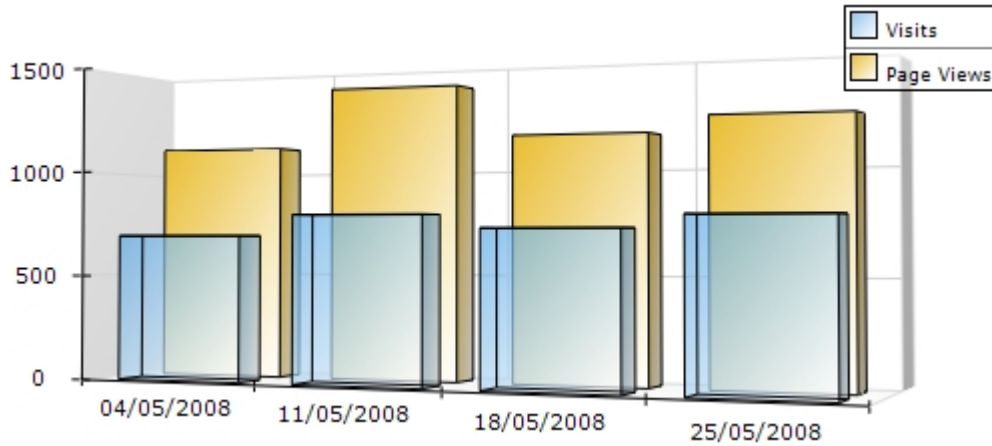

Weekly Totals [climbnavy.com]

Date Range: 04/05/2008 to 31/05/2008

Week Starting	Page Views	Visits	Hits	Bandwidth (KB)
04/05/2008	1,121	692	4,436	33,107
11/05/2008	1,404	790	4,482	47,270
18/05/2008	1,161	726	4,768	49,664
25/05/2008	1,234	785	5,612	44,854
Total(s)	4,920	2,993	19,298	174,895
Average(s)	1,230	748	4,824	43,724

Daily Totals [climbnavy.com]

Date Range: 04/05/2008 to 31/05/2008

Day	Page Views	Visits	Hits	Bandwidth (KB)
04/05/2008	292	90	1,091	7,056
05/05/2008	99	77	476	2,835
06/05/2008	216	144	1,409	7,124

07/05/2008	159	122	386	5,019
08/05/2008	145 	94 	499 	5,086 
09/05/2008	117 	83 	259 	2,645 
10/05/2008	93 	82 	316 	3,343 
11/05/2008	136 	97 	380 	3,041 
12/05/2008	225 	102 	800 	6,337 
13/05/2008	115 	140 	452 	4,057 
14/05/2008	296 	128 	806 	13,992 
15/05/2008	196 	102 	684 	7,977 
16/05/2008	267 	132 	955 	8,120 
17/05/2008	169 	89 	405 	3,747 
18/05/2008	148 	94 	598 	3,860 
19/05/2008	203 	75 	502 	18,003 
20/05/2008	160 	136 	708 	4,893 
21/05/2008	195 	106 	771 	7,949 
22/05/2008	136 	135 	697 	4,736 
23/05/2008	181 	95 	1,176 	7,282 
24/05/2008	138 	85 	316 	2,940 
25/05/2008	108 	82 	472 	3,162 
26/05/2008	148 	92 	713 	4,255 
27/05/2008	233 	114 	692 	6,642 
28/05/2008	179 	144 	1,247 	11,001 
29/05/2008	212 	152 	1,175 	8,760 
30/05/2008	160 	90 	401 	4,403 
31/05/2008	194 	111 	912 	6,632 
Total(s)	4,920	2,993	19,298	174,895
Average(s)	175	106	689	6,246