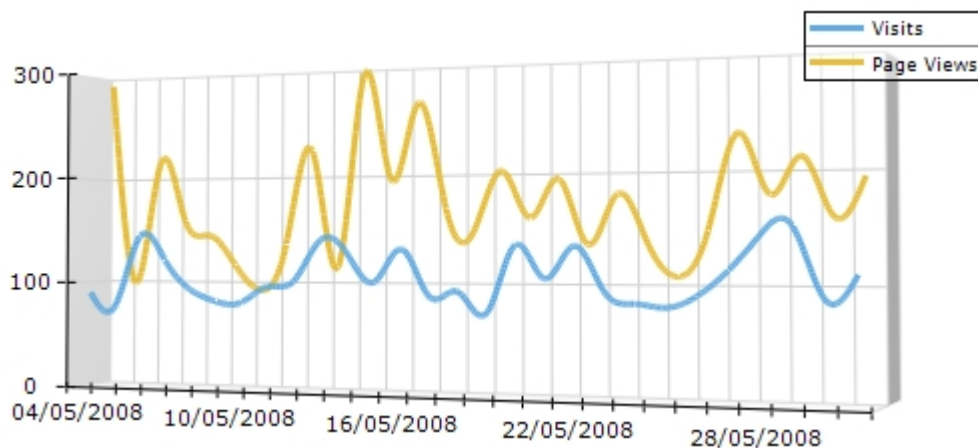

Weekly Totals [climbnavy.com]

Date Range: 04/05/2008 to 31/05/2008

Week Starting	Page Views	Visits	Hits	Bandwidth (KB)
04/05/2008	1,121	692	4,436	33,107
11/05/2008	1,404	790	4,482	47,270
18/05/2008	1,161	726	4,768	49,664
25/05/2008	1,234	785	5,612	44,854
Total(s)	4,920	2,993	19,298	174,895
Average(s)	1,230	748	4,824	43,724

Daily Totals [climbnavy.com]

Date Range: 04/05/2008 to 31/05/2008

Day	Page Views	Visits	Hits	Bandwidth (KB)
04/05/2008	292	90	1,091	7,056
05/05/2008	99	77	476	2,835
06/05/2008	216	144	1,409	7,124

07/05/2008	159	122	386	5,019
08/05/2008	145 	94 	499 	5,086 
09/05/2008	117 	83 	259 	2,645 
10/05/2008	93 	82 	316 	3,343 
11/05/2008	136 	97 	380 	3,041 
12/05/2008	225 	102 	800 	6,337 
13/05/2008	115 	140 	452 	4,057 
14/05/2008	296 	128 	806 	13,992 
15/05/2008	196 	102 	684 	7,977 
16/05/2008	267 	132 	955 	8,120 
17/05/2008	169 	89 	405 	3,747 
18/05/2008	148 	94 	598 	3,860 
19/05/2008	203 	75 	502 	18,003 
20/05/2008	160 	136 	708 	4,893 
21/05/2008	195 	106 	771 	7,949 
22/05/2008	136 	135 	697 	4,736 
23/05/2008	181 	95 	1,176 	7,282 
24/05/2008	138 	85 	316 	2,940 
25/05/2008	108 	82 	472 	3,162 
26/05/2008	148 	92 	713 	4,255 
27/05/2008	233 	114 	692 	6,642 
28/05/2008	179 	144 	1,247 	11,001 
29/05/2008	212 	152 	1,175 	8,760 
30/05/2008	160 	90 	401 	4,403 
31/05/2008	194 	111 	912 	6,632 
Total(s)	4,920	2,993	19,298	174,895
Average(s)	175	106	689	6,246