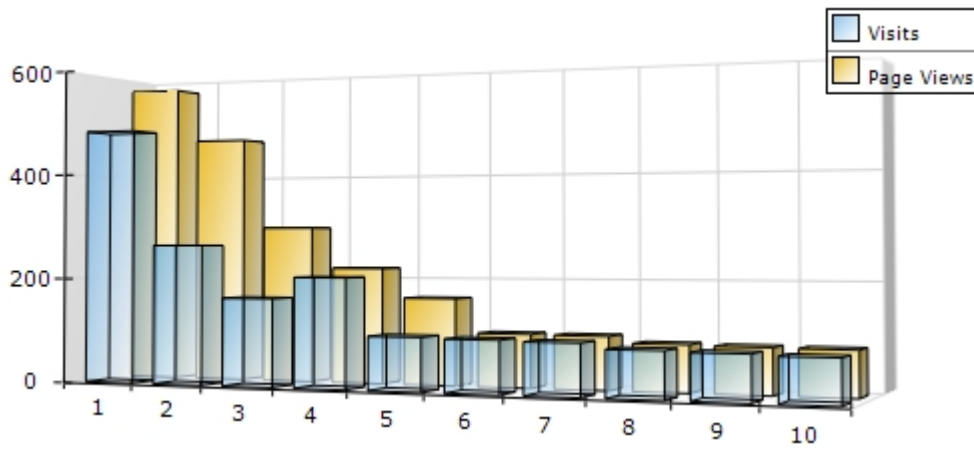

Rank	Page	Page Views	Visits	Bandwidth (KB)
1	/default.htm	575	485	14,714
2	/forum/login.asp	472	264	1,895
3	/forum/forums.asp	298	165	218
4	/forum/	220	205	1,012
5	/forum/register.asp	164	99	968
6	/about.htm	100	97	2,289
7	/meets.htm	99	95	2,153
8	/climbing.htm	87	85	2,362
9	/expeds.htm	85	83	1,736
10	/news.htm	84	80	2,041
11	/links1.htm	84	86	3,072
12	/contacts.htm	82	81	2,135
13	/committee.htm	82	79	2,874
14	/members.htm	81	80	2,067
15	/photos.htm	77	76	1,274
16	/discounts.htm	74	70	1,754
17	/forum.htm	73	71	1,194
18	/newsletter.htm	72	70	1,947
19	/makalu.htm	69	66	1,534
20	/kit.htm	68	67	1,205
21	/training.htm	68	68	1,239
22	/links.htm	67	65	1,538
23	/links2.htm	67	68	2,713
24	/pompey.htm	66	65	1,473
25	/forsale.htm	65	65	1,167
Other Items (106)		1,641		29,936
Total(s)		4,920		86,510