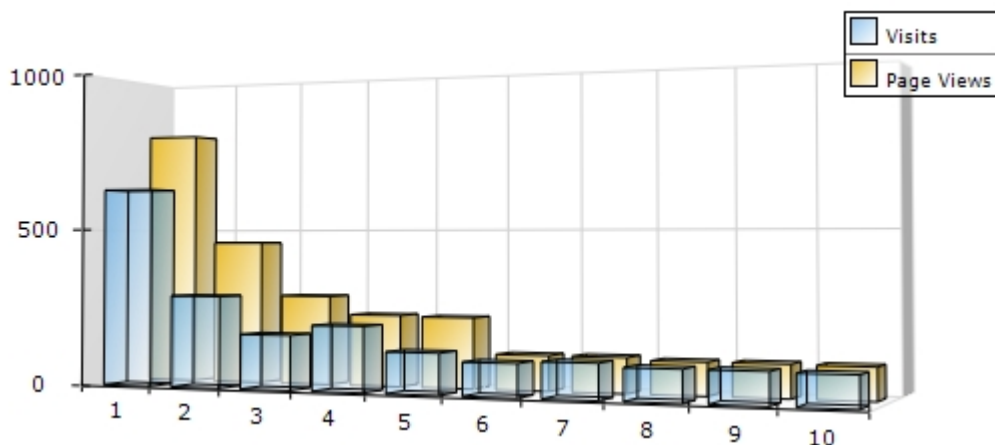

Date Range: 01/06/2008 to 05/07/2008

Rank	Page	Page Views	Visits	Bandwidth (KB)
1	/default.htm	813	629	21,258
2	/forum/login.asp	458	289	1,806
3	/forum/forums.asp	285	171	336
4	/forum/	227	203	1,021
5	/forum/register.asp	223	127	1,349
6	/about.htm	110	102	2,373
7	/links1.htm	110	109	4,574
8	/meets.htm	102	98	2,281
9	/climbing.htm	102	98	2,864
10	/committee.htm	100	95	3,799
11	/members.htm	99	95	2,682
12	/discounts.htm	93	85	2,445
13	/expeds.htm	91	89	2,252
14	/contacts.htm	87	85	2,357
15	/training.htm	86	85	1,557
16	/news.htm	80	79	2,326
17	/photos.htm	79	78	1,357
18	/newsletter.htm	75	73	2,019
19	/links2.htm	74	74	3,340
20	/makalu.htm	71	65	1,759
21	/links.htm	71	69	1,795
22	/forum.htm	71	71	1,103
23	/bulletin.htm	70	67	1,176
24	/constitution.htm	69	70	2,066
25	/pompey.htm	68	66	1,477