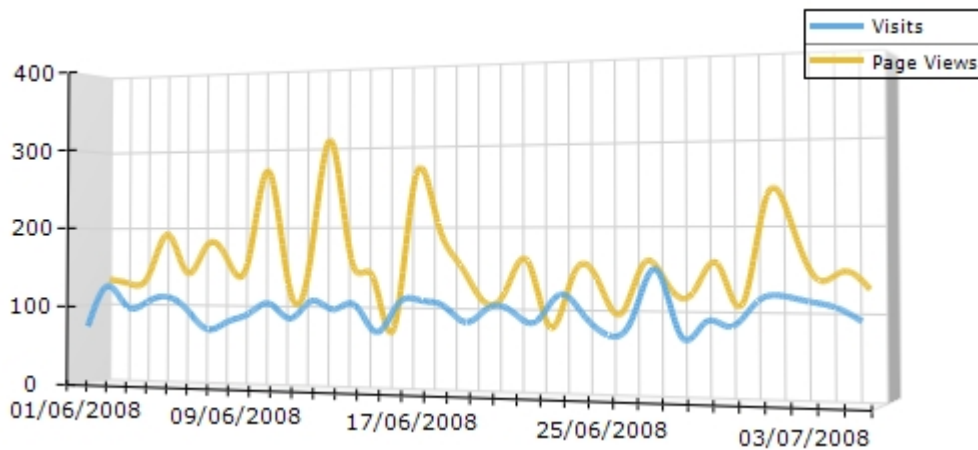

Weekly Totals [climbnavy.com]

Date Range: 01/06/2008 to 05/07/2008

Week Starting	Page Views	Visits	Hits	Bandwidth (KB)
01/06/2008	1,072	689	4,144	39,935
08/06/2008	1,321	686	4,112	43,025
15/06/2008	1,094	692	3,516	36,296
22/06/2008	872	702	3,610	30,659
29/06/2008	1,119	737	4,361	40,224
Total(s)	5,478	3,506	19,743	190,140
Average(s)	1,095	701	3,948	38,028

Daily Totals [climbnavy.com]

Date Range: 01/06/2008 to 05/07/2008

Day	Page Views	Visits	Hits	Bandwidth (KB)
01/06/2008	133	74	626	4,889
02/06/2008	128	126	538	5,460

03/06/2008	138	100	704	5,274
04/06/2008	192	106	654	5,670
05/06/2008	142	113	511	5,391
06/06/2008	179	97	515	7,049
07/06/2008	160	73	596	6,203
08/06/2008	155	83	664	4,510
09/06/2008	273	93	807	9,468
10/06/2008	130	106	575	3,942
11/06/2008	152	88	324	4,260
12/06/2008	310	110	813	10,342
13/06/2008	161	100	303	5,522
14/06/2008	140	106	626	4,982
15/06/2008	76	73	258	2,875
16/06/2008	264	109	907	6,774
17/06/2008	206	112	641	6,323
18/06/2008	155	106	731	5,684
19/06/2008	112	87	321	3,887
20/06/2008	121	105	227	4,465
21/06/2008	160	100	431	6,288
22/06/2008	80	89	406	3,032
23/06/2008	144	121	639	4,664
24/06/2008	139	98	621	4,844
25/06/2008	97	75	142	2,697
26/06/2008	158	93	807	5,322
27/06/2008	131	151	520	5,754
28/06/2008	123	75	475	4,346
29/06/2008	157	92	667	5,963
30/06/2008	110	87	339	3,643
01/07/2008	235	115	1,318	9,006
02/07/2008	200	122	727	6,574
03/07/2008	139	116	437	5,600
04/07/2008	149	110	510	5,409
05/07/2008	129	95	363	4,030
Total(s)	5,478	3,506	19,743	190,140
Average(s)	156	100	564	5,433