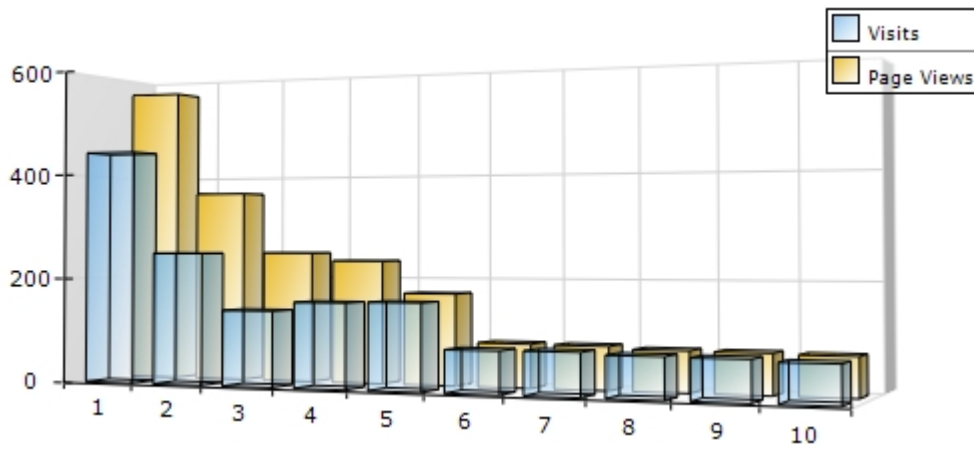

Rank	Page	Page Views	Visits	Bandwidth (KB)
1	/default.htm	568	444	14,513
2	/forum/login.asp	366	249	1,483
3	/forum/register.asp	249	142	1,447
4	/forum/forums.asp	234	159	244
5	/forum/	173	161	791
6	/contacts.htm	82	78	2,357
7	/links2.htm	81	79	3,630
8	/links1.htm	76	75	3,067
9	/members.htm	75	74	2,066
10	/committee.htm	73	70	2,656
11	/expeds.htm	69	65	1,650
12	/discounts.htm	69	67	1,871
13	/climbing.htm	68	66	1,923
14	/about.htm	64	63	1,504
15	/links.htm	64	64	1,680
16	/fitness.htm	64	64	1,105
17	/meets.htm	62	62	1,493
18	/forum.htm	61	59	1,005
19	/reports.htm	59	58	1,801
20	/news.htm	59	58	1,809
21	/newsletter.htm	57	55	1,741
22	/winter_safety.htm	56	56	1,007
23	/training.htm	56	55	1,134
24	/bulletin.htm	55	54	1,046
25	/navigation.htm	55	55	916
Other Items (97)		1,156		25,217
Total(s)		4,051		79,153