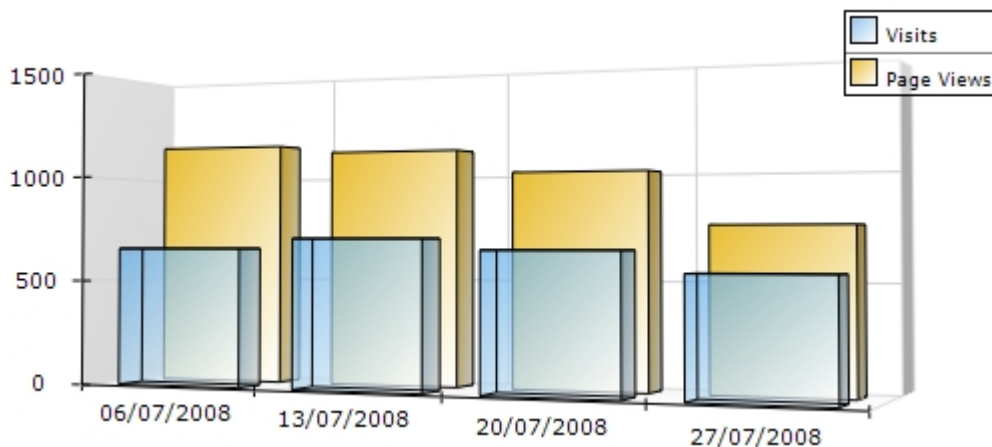

Weekly Totals [climbnavy.com]

Date Range: 06/07/2008 to 02/08/2008

Week Starting	Page Views	Visits	Hits	Bandwidth (KB)
06/07/2008	1,157	655	4,225	39,642
13/07/2008	1,121	702	3,568	35,878
20/07/2008	1,011	649	3,385	35,409
27/07/2008	762	549	3,535	31,114
Total(s)	4,051	2,555	14,713	142,043
Average(s)	1,012	638	3,678	35,511

Daily Totals [climbnavy.com]

Date Range: 06/07/2008 to 02/08/2008

Day	Page Views	Visits	Hits	Bandwidth (KB)
06/07/2008	108	69	318	3,452
07/07/2008	147	102	799	5,817
08/07/2008	184	110	807	6,156

09/07/2008	177	110	336	5,478
10/07/2008	134 	80 	567 	4,705 
11/07/2008	163 	102 	497 	5,439 
12/07/2008	244 	82 	901 	8,596 
13/07/2008	206 	112 	495 	5,653 
14/07/2008	255 	121 	827 	7,697 
15/07/2008	130 	146 	385 	4,320 
16/07/2008	160 	83 	504 	5,454 
17/07/2008	129 	88 	609 	4,190 
18/07/2008	124 	70 	452 	3,693 
19/07/2008	117 	82 	296 	4,872 
20/07/2008	85 	75 	382 	3,179 
21/07/2008	164 	121 	456 	4,131 
22/07/2008	153 	96 	718 	6,516 
23/07/2008	136 	61 	448 	3,899 
24/07/2008	211 	77 	518 	6,450 
25/07/2008	124 	98 	525 	4,665 
26/07/2008	138 	121 	338 	6,569 
27/07/2008	102 	60 	238 	3,842 
28/07/2008	131 	67 	758 	6,956 
29/07/2008	174 	104 	665 	5,098 
30/07/2008	124 	95 	812 	6,457 
31/07/2008	98 	103 	349 	4,307 
01/08/2008	101 	97 	452 	3,505 
02/08/2008	32 	23 	261 	951 
Total(s)	4,051	2,555	14,713	142,043
Average(s)	144	91	525	5,073