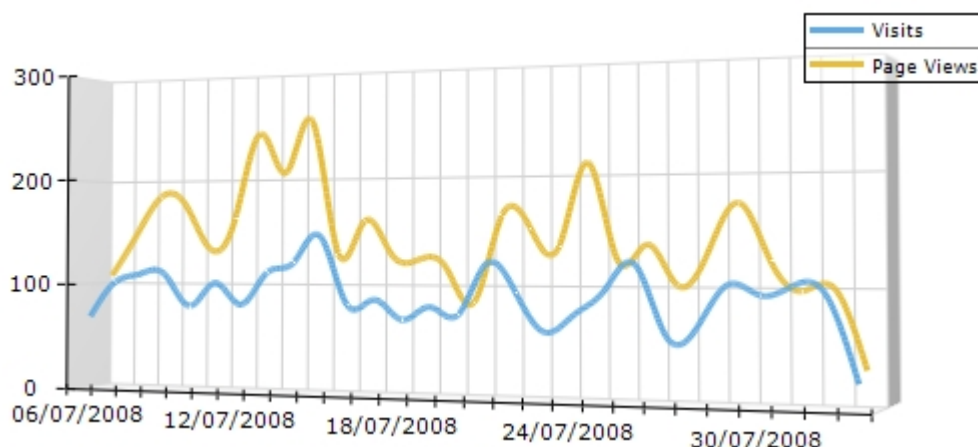

Weekly Totals [climbnavy.com]

Date Range: 06/07/2008 to 02/08/2008

Week Starting	Page Views	Visits	Hits	Bandwidth (KB)
06/07/2008	1,157	655	4,225	39,642
13/07/2008	1,121	702	3,568	35,878
20/07/2008	1,011	649	3,385	35,409
27/07/2008	762	549	3,535	31,114
Total(s)	4,051	2,555	14,713	142,043
Average(s)	1,012	638	3,678	35,511

Daily Totals [climbnavy.com]

Date Range: 06/07/2008 to 02/08/2008

Day	Page Views	Visits	Hits	Bandwidth (KB)
06/07/2008	108	69	318	3,452
07/07/2008	147	102	799	5,817
08/07/2008	184	110	807	6,156

09/07/2008	177	110	336	5,478
10/07/2008	134 	80 	567 	4,705 
11/07/2008	163 	102 	497 	5,439 
12/07/2008	244 	82 	901 	8,596 
13/07/2008	206 	112 	495 	5,653 
14/07/2008	255 	121 	827 	7,697 
15/07/2008	130 	146 	385 	4,320 
16/07/2008	160 	83 	504 	5,454 
17/07/2008	129 	88 	609 	4,190 
18/07/2008	124 	70 	452 	3,693 
19/07/2008	117 	82 	296 	4,872 
20/07/2008	85 	75 	382 	3,179 
21/07/2008	164 	121 	456 	4,131 
22/07/2008	153 	96 	718 	6,516 
23/07/2008	136 	61 	448 	3,899 
24/07/2008	211 	77 	518 	6,450 
25/07/2008	124 	98 	525 	4,665 
26/07/2008	138 	121 	338 	6,569 
27/07/2008	102 	60 	238 	3,842 
28/07/2008	131 	67 	758 	6,956 
29/07/2008	174 	104 	665 	5,098 
30/07/2008	124 	95 	812 	6,457 
31/07/2008	98 	103 	349 	4,307 
01/08/2008	101 	97 	452 	3,505 
02/08/2008	32 	23 	261 	951 
Total(s)	4,051	2,555	14,713	142,043
Average(s)	144	91	525	5,073