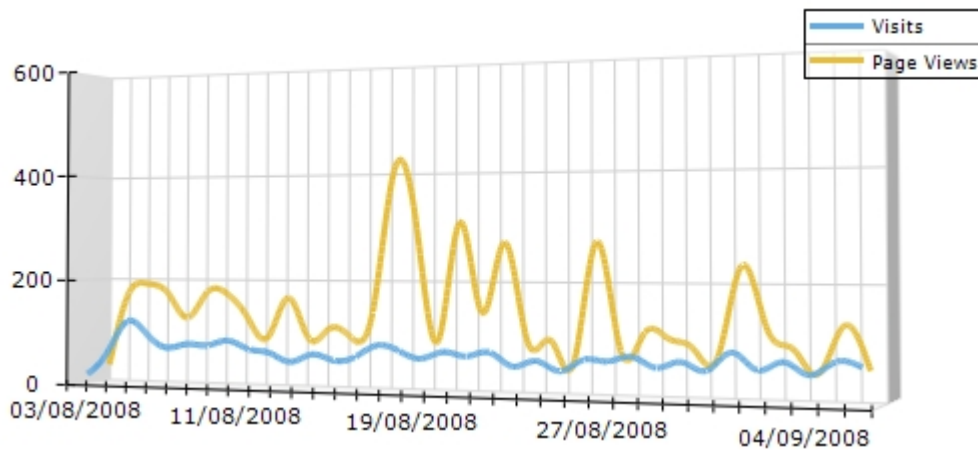

Weekly Totals [climbnavy.com]

Date Range: 03/08/2008 to 06/09/2008

Week Starting	Page Views	Visits	Hits	Bandwidth (KB)
03/08/2008	1,052	533	3,275	32,650
10/08/2008	830	471	2,413	25,189
17/08/2008	1,629	506	3,916	37,402
24/08/2008	817	452	2,811	22,739
31/08/2008	758	467	4,068	41,132
Total(s)	5,086	2,429	16,483	159,112
Average(s)	1,017	485	3,296	31,822

Daily Totals [climbnavy.com]

Date Range: 03/08/2008 to 06/09/2008

Day	Page Views	Visits	Hits	Bandwidth (KB)
03/08/2008	33	19	73	388
04/08/2008	174	61	528	4,790

05/08/2008	192	122	850	6,813
06/08/2008	175	98	442	5,867
07/08/2008	127	73	249	2,654
08/08/2008	177	81	525	6,897
09/08/2008	174	79	608	5,242
10/08/2008	130	89	457	5,064
11/08/2008	92	74	247	2,348
12/08/2008	168	68	417	3,268
13/08/2008	91	52	307	2,816
14/08/2008	112	67	353	2,857
15/08/2008	95	57	348	3,670
16/08/2008	142	64	284	5,166
17/08/2008	406	86	959	10,263
18/08/2008	312	77	612	7,161
19/08/2008	90	64	417	3,090
20/08/2008	310	77	596	5,536
21/08/2008	144	70	702	4,587
22/08/2008	273	78	418	4,194
23/08/2008	94	54	212	2,572
24/08/2008	98	65	238	2,195
25/08/2008	58	48	265	2,306
26/08/2008	274	69	687	5,117
27/08/2008	81	67	303	3,364
28/08/2008	114	76	611	3,573
29/08/2008	104	58	517	3,831
30/08/2008	88	69	190	2,352
31/08/2008	74	55	199	2,421
01/09/2008	233	87	923	6,662
02/09/2008	122	58	571	14,278
03/09/2008	91	73	687	4,303
04/09/2008	49	52	382	2,049
05/09/2008	132	75	742	7,604
06/09/2008	57	67	564	3,815
Total(s)	5,086	2,429	16,483	159,112
Average(s)	145	69	470	4,546