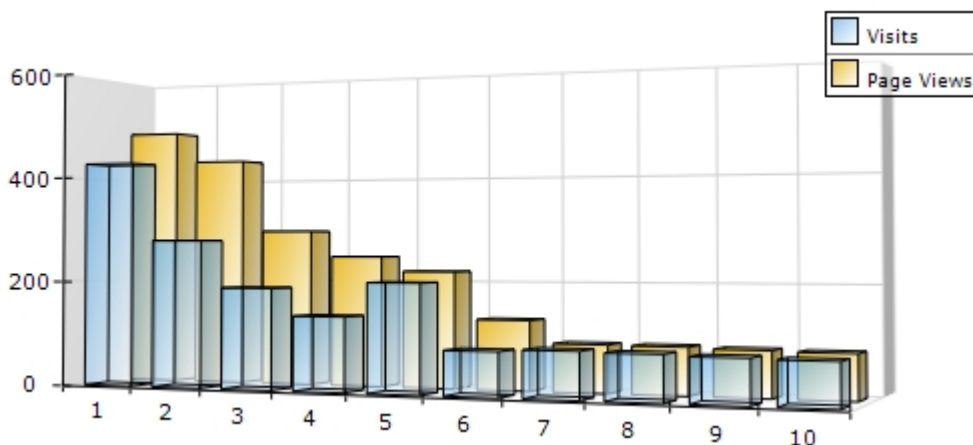

Date Range: 03/08/2008 to 06/09/2008

Rank	Page	Page Views	Visits	Bandwidth (KB)
1	/default.htm	494	428	10,066
2	/forum/login.asp	436	279	1,781
3	/forum/forums.asp	297	190	213
4	/forum/register.asp	248	139	1,463
5	/forum/	220	202	975
6	/forum.htm	131	82	1,459
7	/climbing.htm	89	86	2,523
8	/about.htm	88	84	2,136
9	/expeds.htm	85	81	2,116
10	/members.htm	83	79	2,375
11	/meets.htm	82	79	1,890
12	/newsletter.htm	79	72	2,258
13	/discounts.htm	78	75	1,968
14	/news.htm	76	74	2,231
15	/contacts.htm	76	74	2,168
16	/links2.htm	74	70	3,009
17	/kit.htm	72	70	1,468
18	/links1.htm	72	67	2,640
19	/committee.htm	71	70	2,960
20	/training.htm	70	66	1,366
21	/photos.htm	69	66	1,214
22	/fitness.htm	69	66	1,221
23	/reports.htm	63	61	1,919
24	/bulletin.htm	62	59	1,153
25	/constitution.htm	59	57	1,857