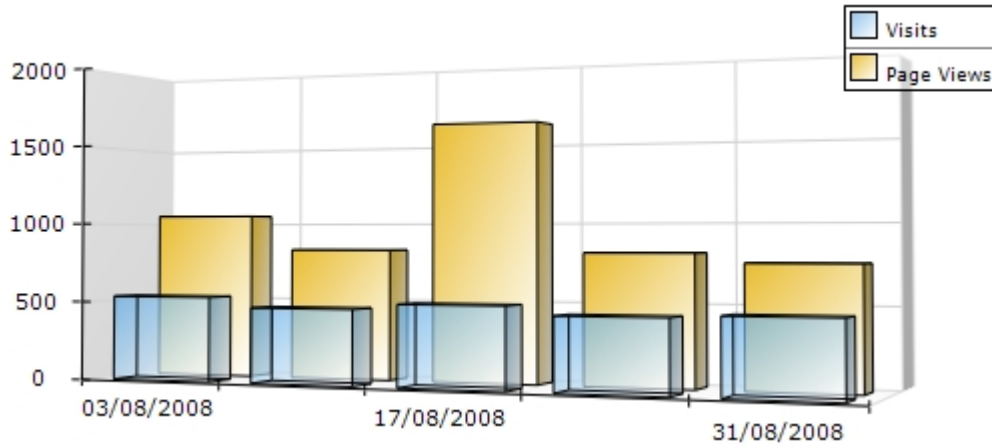

Weekly Totals [climbnavy.com]

Date Range: 03/08/2008 to 06/09/2008

Week Starting	Page Views	Visits	Hits	Bandwidth (KB)
03/08/2008	1,052	533	3,275	32,650
10/08/2008	830	471	2,413	25,189
17/08/2008	1,629	506	3,916	37,402
24/08/2008	817	452	2,811	22,739
31/08/2008	758	467	4,068	41,132
Total(s)	5,086	2,429	16,483	159,112
Average(s)	1,017	485	3,296	31,822

Daily Totals [climbnavy.com]

Date Range: 03/08/2008 to 06/09/2008

Day	Page Views	Visits	Hits	Bandwidth (KB)
03/08/2008	33	19	73	388
04/08/2008	174	61	528	4,790

05/08/2008	192	122	850	6,813
06/08/2008	175	98	442	5,867
07/08/2008	127	73	249	2,654
08/08/2008	177	81	525	6,897
09/08/2008	174	79	608	5,242
10/08/2008	130	89	457	5,064
11/08/2008	92	74	247	2,348
12/08/2008	168	68	417	3,268
13/08/2008	91	52	307	2,816
14/08/2008	112	67	353	2,857
15/08/2008	95	57	348	3,670
16/08/2008	142	64	284	5,166
17/08/2008	406	86	959	10,263
18/08/2008	312	77	612	7,161
19/08/2008	90	64	417	3,090
20/08/2008	310	77	596	5,536
21/08/2008	144	70	702	4,587
22/08/2008	273	78	418	4,194
23/08/2008	94	54	212	2,572
24/08/2008	98	65	238	2,195
25/08/2008	58	48	265	2,306
26/08/2008	274	69	687	5,117
27/08/2008	81	67	303	3,364
28/08/2008	114	76	611	3,573
29/08/2008	104	58	517	3,831
30/08/2008	88	69	190	2,352
31/08/2008	74	55	199	2,421
01/09/2008	233	87	923	6,662
02/09/2008	122	58	571	14,278
03/09/2008	91	73	687	4,303
04/09/2008	49	52	382	2,049
05/09/2008	132	75	742	7,604
06/09/2008	57	67	564	3,815
Total(s)	5,086	2,429	16,483	159,112
Average(s)	145	69	470	4,546