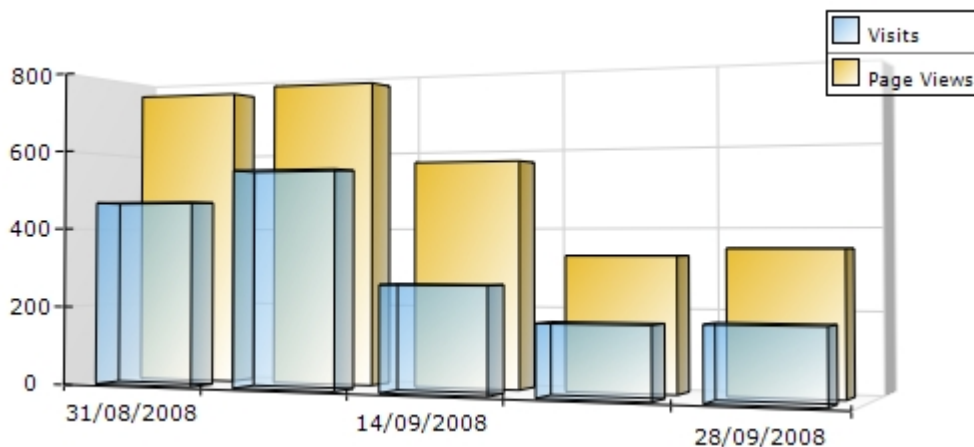

Weekly Totals [climbnavy.com]

Date Range: 31/08/2008 to 04/10/2008

Week Starting	Page Views	Visits	Hits	Bandwidth (KB)
31/08/2008	758	467	4,068	41,132
07/09/2008	774	545	2,939	23,369
14/09/2008	567	262	3,081	22,927
21/09/2008	332	175	2,158	10,331
28/09/2008	350	179	2,286	11,659
Total(s)	2,781	1,628	14,532	109,418
Average(s)	556	325	2,906	21,884

Daily Totals [climbnavy.com]

Date Range: 31/08/2008 to 04/10/2008

Day	Page Views	Visits	Hits	Bandwidth (KB)
31/08/2008	74	55	199	2,421
01/09/2008	233	87	923	6,662

02/09/2008	122	58	571	14,278
03/09/2008	91	73	687	4,303
04/09/2008	49	52	382	2,049
05/09/2008	132	75	742	7,604
06/09/2008	57	67	564	3,815
07/09/2008	175	100	531	4,625
08/09/2008	69	92	429	2,838
09/09/2008	151	101	699	4,347
10/09/2008	99	85	312	2,262
11/09/2008	60	37	377	2,245
12/09/2008	73	51	235	2,072
13/09/2008	147	79	356	4,981
14/09/2008	97	87	448	4,553
15/09/2008	130	60	677	6,942
16/09/2008	35	26	134	829
17/09/2008	76	29	418	2,746
18/09/2008	112	25	650	4,108
19/09/2008	38	12	229	1,619
20/09/2008	79	23	525	2,130
21/09/2008	25	15	253	929
22/09/2008	76	38	491	2,352
23/09/2008	40	24	242	1,517
24/09/2008	39	32	326	1,291
25/09/2008	53	33	402	2,189
26/09/2008	42	17	197	746
27/09/2008	57	16	247	1,308
28/09/2008	71	18	423	1,927
29/09/2008	54	19	422	1,658
30/09/2008	56	23	403	2,492
01/10/2008	56	44	402	2,058
02/10/2008	47	16	321	1,617
03/10/2008	16	20	173	962
04/10/2008	50	39	142	944
Total(s)	2,781	1,628	14,532	109,418
Average(s)	79	46	415	3,126