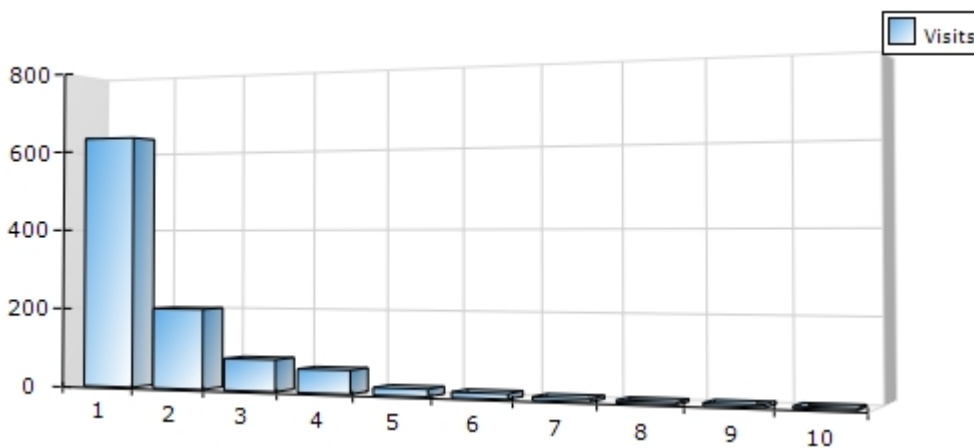

Rank	Host	Visits
1	No Referrer (<i>bookmark or direct-entry</i>)	636
2	www.climbnavy.com	201
3	www.google.co.uk	79
4	search.live.com	58
5	www.google.com	18
6	www.mod.uk	13
7	aolsearch.aol.co.uk	8
8	images.google.co.uk	6
9	www.whois.sc	6
10	uk.search.yahoo.com	5
11	www.raf.mod.uk	4
12	search.msn.com	4
13	www2.army.mod.uk	3
14	www.mashmedia.com	3
15	www.climbmarines.com	2
16	ctuyyiv.designcarhosting.com	2
17	images.google.be	2
18	images.google.com	2
19	www.royalnavy.mod.uk	2
20	www.google.ca	2
21	search.msn.co.uk	2
22	raf.mod.uk	2
23	www.google.ru	1
24	search.alot.com	1
25	search.dmoz.org	1
Other Items (29)		29
Total(s)		1,092