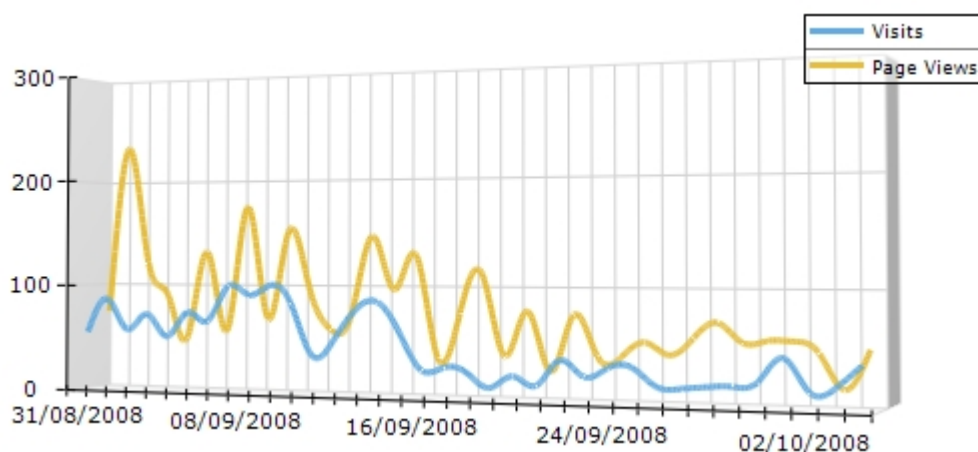

Weekly Totals [climbnavy.com]

Date Range: 31/08/2008 to 04/10/2008

Week Starting	Page Views	Visits	Hits	Bandwidth (KB)
31/08/2008	758	467	4,068	41,132
07/09/2008	774	545	2,939	23,369
14/09/2008	567	262	3,081	22,927
21/09/2008	332	175	2,158	10,331
28/09/2008	350	179	2,286	11,659
Total(s)	2,781	1,628	14,532	109,418
Average(s)	556	325	2,906	21,884

Daily Totals [climbnavy.com]

Date Range: 31/08/2008 to 04/10/2008

Day	Page Views	Visits	Hits	Bandwidth (KB)
31/08/2008	74	55	199	2,421
01/09/2008	233	87	923	6,662

02/09/2008	122	58	571	14,278
03/09/2008	91	73	687	4,303
04/09/2008	49	52	382	2,049
05/09/2008	132	75	742	7,604
06/09/2008	57	67	564	3,815
07/09/2008	175	100	531	4,625
08/09/2008	69	92	429	2,838
09/09/2008	151	101	699	4,347
10/09/2008	99	85	312	2,262
11/09/2008	60	37	377	2,245
12/09/2008	73	51	235	2,072
13/09/2008	147	79	356	4,981
14/09/2008	97	87	448	4,553
15/09/2008	130	60	677	6,942
16/09/2008	35	26	134	829
17/09/2008	76	29	418	2,746
18/09/2008	112	25	650	4,108
19/09/2008	38	12	229	1,619
20/09/2008	79	23	525	2,130
21/09/2008	25	15	253	929
22/09/2008	76	38	491	2,352
23/09/2008	40	24	242	1,517
24/09/2008	39	32	326	1,291
25/09/2008	53	33	402	2,189
26/09/2008	42	17	197	746
27/09/2008	57	16	247	1,308
28/09/2008	71	18	423	1,927
29/09/2008	54	19	422	1,658
30/09/2008	56	23	403	2,492
01/10/2008	56	44	402	2,058
02/10/2008	47	16	321	1,617
03/10/2008	16	20	173	962
04/10/2008	50	39	142	944
Total(s)	2,781	1,628	14,532	109,418
Average(s)	79	46	415	3,126