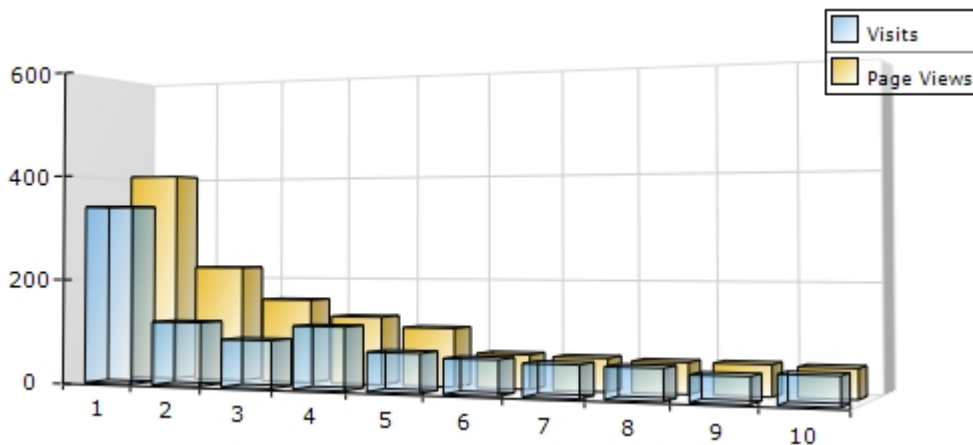

Date Range: 31/08/2008 to 04/10/2008

Rank	Page	Page Views	Visits	Bandwidth (KB)
1	/default.htm	404	341	7,827
2	/forum/login.asp	222	120	888
3	/forum/forums.asp	160	89	139
4	/forum/	129	117	563
5	/forum/register.asp	110	72	680
6	/about.htm	64	64	1,557
7	/climbing.htm	61	59	1,768
8	/expeds.htm	57	57	1,511
9	/forum.htm	57	47	852
10	/meets.htm	54	52	1,285
11	/members.htm	53	51	1,542
12	/links2.htm	53	53	2,568
13	/committee.htm	52	51	2,079
14	/news.htm	50	49	1,487
15	/links1.htm	50	46	1,991
16	/training.htm	46	45	925
17	/photos.htm	44	44	817
18	/contacts.htm	44	44	1,258
19	/discounts.htm	43	42	1,181
20	/links.htm	40	38	1,082
21	/fitness.htm	40	39	756
22	/bulletin.htm	39	36	713
23	/kit.htm	37	37	768
24	/newsletter.htm	34	31	892
25	/navigation.htm	33	32	564