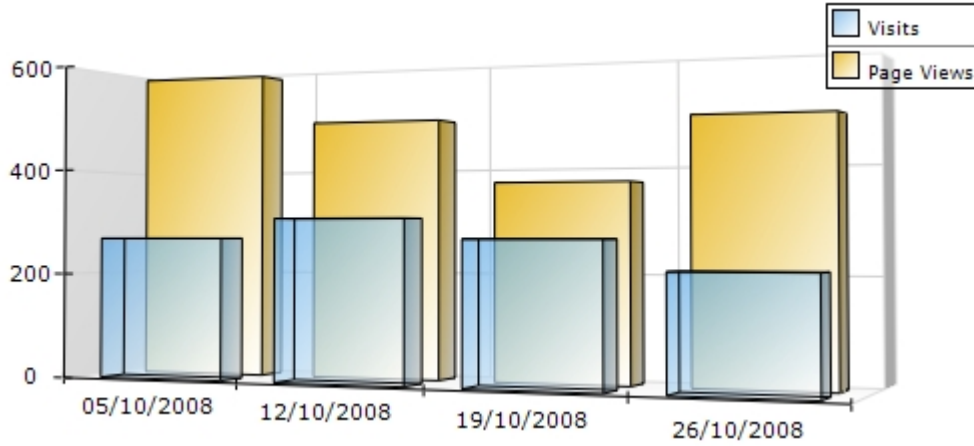

Weekly Totals [climbnavy.com]

Date Range: 05/10/2008 to 01/11/2008

Week Starting	Page Views	Visits	Hits	Bandwidth (KB)
05/10/2008	587	268	4,705	27,651
12/10/2008	492	305	4,269	24,208
19/10/2008	372	267	2,647	36,187
26/10/2008	490	211	2,896	20,625
Total(s)	1,941	1,051	14,517	108,671
Average(s)	485	262	3,629	27,168

Daily Totals [climbnavy.com]

Date Range: 05/10/2008 to 01/11/2008

Day	Page Views	Visits	Hits	Bandwidth (KB)
05/10/2008	48	15	480	2,135
06/10/2008	26	19	253	1,214
07/10/2008	40	13	221	953

08/10/2008	214	37	1,817	11,012
09/10/2008	149 	63 	1,286 	8,104 
10/10/2008	65 	82 	432 	2,933 
11/10/2008	45 	39 	216 	1,300
12/10/2008	80 	53 	1,033 	5,363 
13/10/2008	18 	22 	85	446
14/10/2008	62 	41 	474 	3,867 
15/10/2008	77 	35 	614 	4,387 
16/10/2008	115 	87 	951 	4,711 
17/10/2008	114 	36 	939 	4,682 
18/10/2008	26 	31 	173 	752
19/10/2008	27 	17 	175 	1,286
20/10/2008	54 	46 	440 	20,513 
21/10/2008	102 	54 	629 	5,595 
22/10/2008	73 	56 	692 	3,938 
23/10/2008	43 	22 	187 	1,571
24/10/2008	28 	23 	224 	1,522
25/10/2008	45 	49 	300 	1,763 
26/10/2008	105 	24 	541 	3,938 
27/10/2008	79 	20 	396 	2,889 
28/10/2008	62 	38 	557 	2,491 
29/10/2008	115 	37 	751 	5,935 
30/10/2008	83 	17 	355 	3,508 
31/10/2008	19 	60 	174 	876
01/11/2008	27 	15 	122	989
Total(s)	1,941	1,051	14,517	108,671
Average(s)	69	37	518	3,881