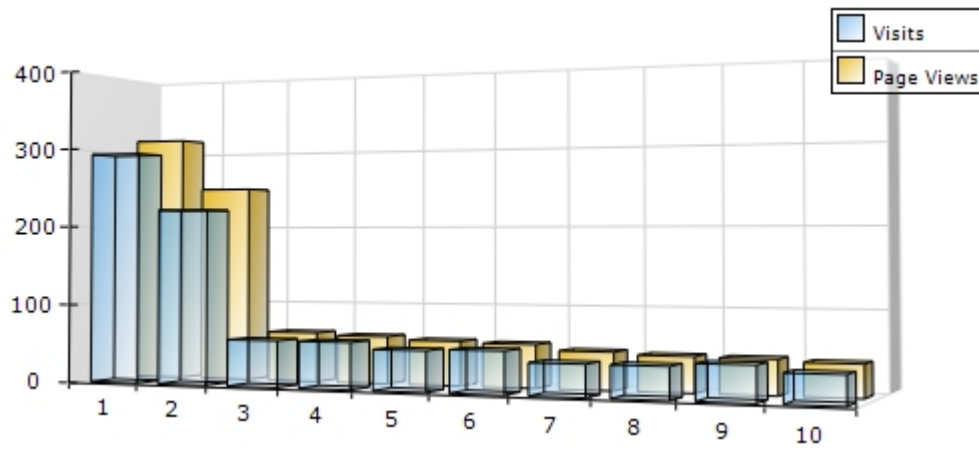

Rank	Page	Page Views	Visits	Bandwidth (KB)
1	/default.htm	316	294	1,068
2	/welcome.htm	250	221	4,183
3	/committee.htm	63	58	2,984
4	/about.htm	60	58	1,416
5	/contacts.htm	56	50	1,412
6	/news.htm	54	52	1,696
7	/expeds_planning.htm	47	39	1,011
8	/membership.htm	44	39	1,031
9	/training_courses.htm	43	43	801
10	/meets_2008.htm	40	35	1,036
11	/training_climbing.htm	39	39	1,249
12	/forms_members/exped_grant.htm	39	23	444
13	/discounts.htm	37	35	600
14	/kit.htm	34	30	524
15	/expeds_planned.htm	33	29	533
16	/for_sale.htm	32	32	479
17	/stats.htm	32	30	1,412
18	/album/	31	28	328
19	/constitution.htm	30	29	1,058
20	/expeds_past.htm	30	30	1,134
21	/news_archive.htm	30	30	1,382
22	/newsletter.htm	28	28	922
23	/meets_guide.htm	24	21	403
24	/meet_colscot.htm	23	20	477
25	/updates.htm	19	18	489
Other Items (121)		507		13,691
Total(s)		1,941		41,759