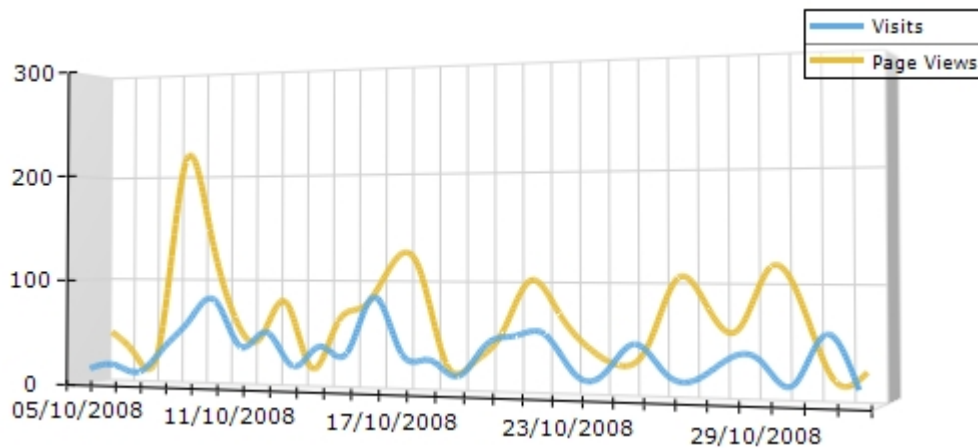

Weekly Totals [climbnavy.com]

Date Range: 05/10/2008 to 01/11/2008

Week Starting	Page Views	Visits	Hits	Bandwidth (KB)
05/10/2008	587	268	4,705	27,651
12/10/2008	492	305	4,269	24,208
19/10/2008	372	267	2,647	36,187
26/10/2008	490	211	2,896	20,625
Total(s)	1,941	1,051	14,517	108,671
Average(s)	485	262	3,629	27,168

Daily Totals [climbnavy.com]

Date Range: 05/10/2008 to 01/11/2008

Day	Page Views	Visits	Hits	Bandwidth (KB)
05/10/2008	48	15	480	2,135
06/10/2008	26	19	253	1,214
07/10/2008	40	13	221	953

08/10/2008	214	37	1,817	11,012
09/10/2008	149 	63 	1,286 	8,104 
10/10/2008	65 	82 	432 	2,933 
11/10/2008	45 	39 	216 	1,300
12/10/2008	80 	53 	1,033 	5,363 
13/10/2008	18 	22 	85	446
14/10/2008	62 	41 	474 	3,867 
15/10/2008	77 	35 	614 	4,387 
16/10/2008	115 	87 	951 	4,711 
17/10/2008	114 	36 	939 	4,682 
18/10/2008	26 	31 	173 	752
19/10/2008	27 	17 	175 	1,286
20/10/2008	54 	46 	440 	20,513 
21/10/2008	102 	54 	629 	5,595 
22/10/2008	73 	56 	692 	3,938 
23/10/2008	43 	22 	187 	1,571
24/10/2008	28 	23 	224 	1,522
25/10/2008	45 	49 	300 	1,763 
26/10/2008	105 	24 	541 	3,938 
27/10/2008	79 	20 	396 	2,889 
28/10/2008	62 	38 	557 	2,491 
29/10/2008	115 	37 	751 	5,935 
30/10/2008	83 	17 	355 	3,508 
31/10/2008	19 	60 	174 	876
01/11/2008	27 	15 	122	989
Total(s)	1,941	1,051	14,517	108,671
Average(s)	69	37	518	3,881