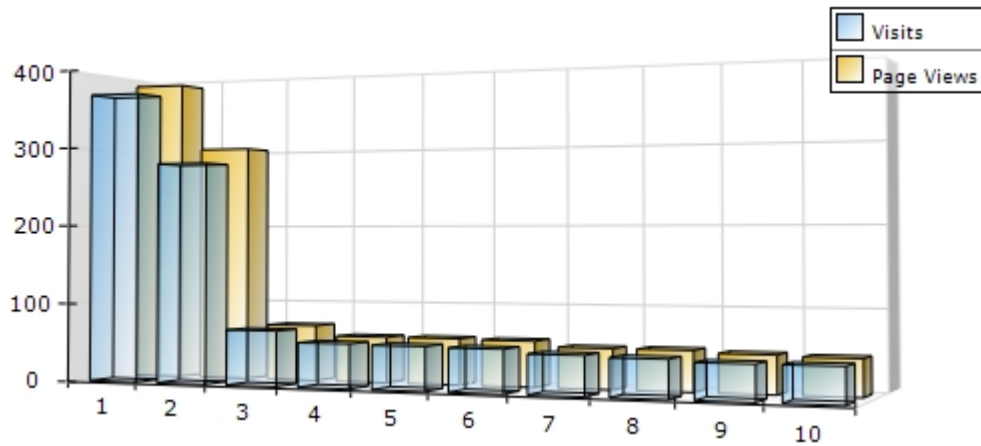

Date Range: 02/11/2008 to 06/12/2008

Rank	Page	Page Views	Visits	Bandwidth (KB)
1	/default.htm	389	370	430
2	/welcome.htm	302	279	5,920
3	/training_climbing.htm	71	69	2,118
4	/about.htm	58	55	1,418
5	/committee.htm	58	54	2,802
6	/training_courses.htm	57	53	961
7	/contacts.htm	50	48	1,346
8	/membership.htm	50	46	1,442
9	/expeds_past.htm	47	43	1,630
10	/news.htm	45	43	1,302
11	/expeds_planned.htm	45	45	808
12	/discounts.htm	43	40	699
13	/meets_2008.htm	42	37	954
14	/album/	38	32	457
15	/for_sale.htm	37	36	625
16	/meet_colscot.htm	34	24	622
17	/kit.htm	33	33	569
18	/expeds_planning.htm	31	31	809
19	/stats.htm	26	26	1,258
20	/newsletter.htm	26	25	818
21	/constitution.htm	26	25	812
22	/news_archive.htm	25	24	1,188
23	/meets_guide.htm	23	23	469
24	/pompey.htm	20	18	503
25	/bulletin.htm	19	19	397