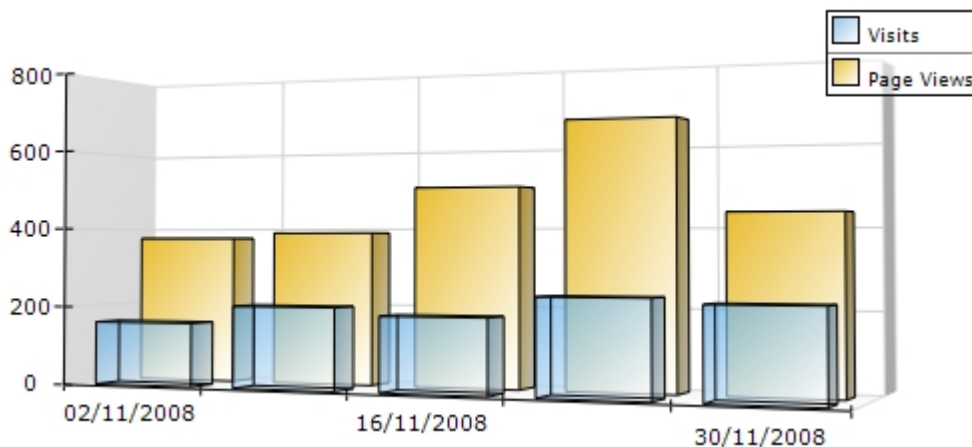

Weekly Totals [climbnavy.com]

Date Range: 02/11/2008 to 06/12/2008

Week Starting	Page Views	Visits	Hits	Bandwidth (KB)
02/11/2008	375	160	2,815	17,577
09/11/2008	389	205	3,827	23,539
16/11/2008	503	186	2,865	21,117
23/11/2008	666	237	5,476	35,713
30/11/2008	437	224	3,205	22,056
Total(s)	2,370	1,012	18,188	120,002
Average(s)	474	202	3,637	24,000

Daily Totals [climbnavy.com]

Date Range: 02/11/2008 to 06/12/2008

Day	Page Views	Visits	Hits	Bandwidth (KB)
02/11/2008	24	19	138	942
03/11/2008	45	29	329	2,170

04/11/2008	13	16	88	660
05/11/2008	67	32	556	3,640
06/11/2008	47	21	282	1,650
07/11/2008	149	27	1,107	6,098
08/11/2008	30	16	315	2,416
09/11/2008	39	16	268	1,706
10/11/2008	35	52	289	1,869
11/11/2008	28	31	313	2,350
12/11/2008	145	41	1,033	6,523
13/11/2008	42	34	422	3,108
14/11/2008	68	23	543	4,335
15/11/2008	32	8	959	3,649
16/11/2008	41	23	334	2,546
17/11/2008	83	24	370	3,203
18/11/2008	31	16	287	1,731
19/11/2008	74	27	602	3,589
20/11/2008	84	29	556	4,078
21/11/2008	70	15	178	2,003
22/11/2008	120	52	538	3,968
23/11/2008	169	20	884	7,767
24/11/2008	105	43	874	4,931
25/11/2008	58	28	515	3,720
26/11/2008	85	46	839	5,900
27/11/2008	69	58	646	5,001
28/11/2008	116	22	769	4,912
29/11/2008	64	20	949	3,482
30/11/2008	56	25	348	2,498
01/12/2008	90	38	839	5,500
02/12/2008	35	46	340	2,344
03/12/2008	61	38	474	2,747
04/12/2008	24	23	101	570
05/12/2008	113	33	698	5,558
06/12/2008	58	21	405	2,839
Total(s)	2,370	1,012	18,188	120,002
Average(s)	67	28	519	3,429