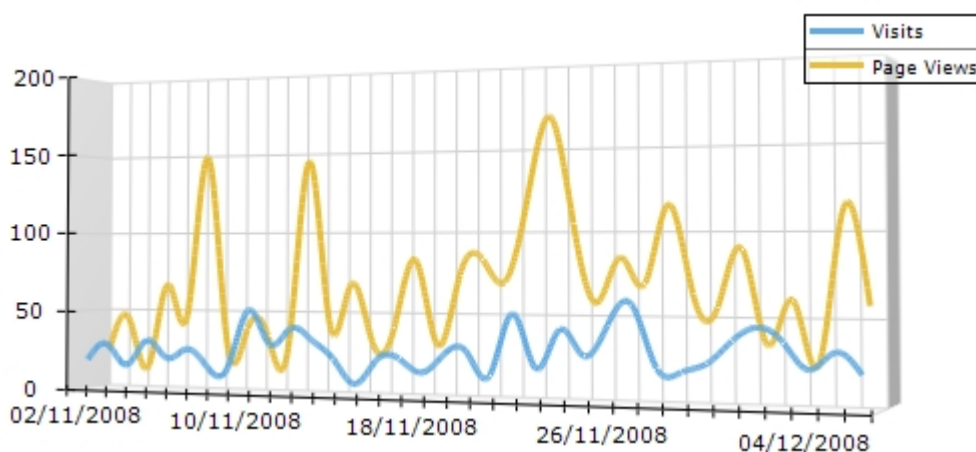

Weekly Totals [climbnavy.com]

Date Range: 02/11/2008 to 06/12/2008

Week Starting	Page Views	Visits	Hits	Bandwidth (KB)
02/11/2008	375	160	2,815	17,577
09/11/2008	389	205	3,827	23,539
16/11/2008	503	186	2,865	21,117
23/11/2008	666	237	5,476	35,713
30/11/2008	437	224	3,205	22,056
Total(s)	2,370	1,012	18,188	120,002
Average(s)	474	202	3,637	24,000

Daily Totals [climbnavy.com]

Date Range: 02/11/2008 to 06/12/2008

Day	Page Views	Visits	Hits	Bandwidth (KB)
02/11/2008	24	19	138	942
03/11/2008	45	29	329	2,170

04/11/2008	13	16	88	660
05/11/2008	67	32	556	3,640
06/11/2008	47	21	282	1,650
07/11/2008	149	27	1,107	6,098
08/11/2008	30	16	315	2,416
09/11/2008	39	16	268	1,706
10/11/2008	35	52	289	1,869
11/11/2008	28	31	313	2,350
12/11/2008	145	41	1,033	6,523
13/11/2008	42	34	422	3,108
14/11/2008	68	23	543	4,335
15/11/2008	32	8	959	3,649
16/11/2008	41	23	334	2,546
17/11/2008	83	24	370	3,203
18/11/2008	31	16	287	1,731
19/11/2008	74	27	602	3,589
20/11/2008	84	29	556	4,078
21/11/2008	70	15	178	2,003
22/11/2008	120	52	538	3,968
23/11/2008	169	20	884	7,767
24/11/2008	105	43	874	4,931
25/11/2008	58	28	515	3,720
26/11/2008	85	46	839	5,900
27/11/2008	69	58	646	5,001
28/11/2008	116	22	769	4,912
29/11/2008	64	20	949	3,482
30/11/2008	56	25	348	2,498
01/12/2008	90	38	839	5,500
02/12/2008	35	46	340	2,344
03/12/2008	61	38	474	2,747
04/12/2008	24	23	101	570
05/12/2008	113	33	698	5,558
06/12/2008	58	21	405	2,839
Total(s)	2,370	1,012	18,188	120,002
Average(s)	67	28	519	3,429