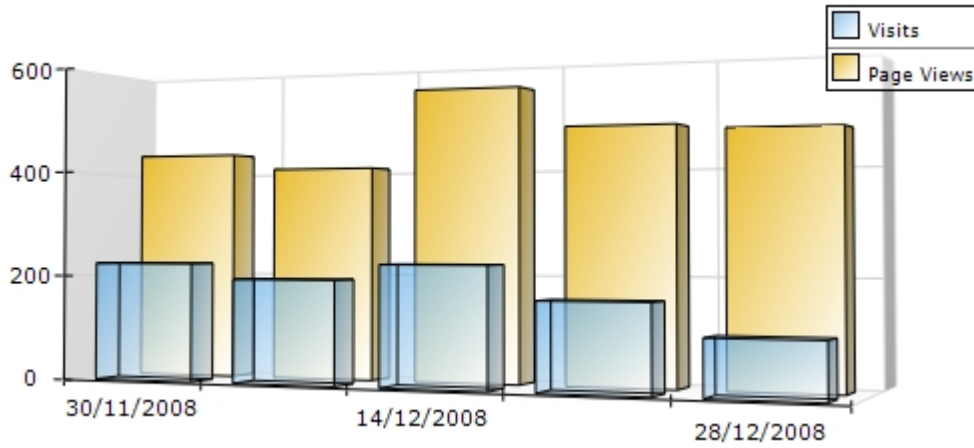

Weekly Totals [climbnavy.com]

Date Range: 30/11/2008 to 03/01/2009

Week Starting	Page Views	Visits	Hits	Bandwidth (KB)
30/11/2008	437	224	3,205	22,056
07/12/2008	407	195	2,767	18,280
14/12/2008	554	224	4,031	27,419
21/12/2008	478	162	2,530	20,323
28/12/2008	469	103	2,395	15,907
Total(s)	2,345	908	14,928	103,984
Average(s)	469	181	2,985	20,797

Daily Totals [climbnavy.com]

Date Range: 30/11/2008 to 03/01/2009

Day	Page Views	Visits	Hits	Bandwidth (KB)
30/11/2008	56	25	348	2,498
01/12/2008	90	38	839	5,500

02/12/2008	35	46	340	2,344
03/12/2008	61	38	474	2,747
04/12/2008	24	23	101	570
05/12/2008	113	33	698	5,558
06/12/2008	58	21	405	2,839
07/12/2008	22	9	256	1,573
08/12/2008	35	27	341	2,214
09/12/2008	47	30	548	3,698
10/12/2008	46	30	155	1,386
11/12/2008	153	37	850	4,903
12/12/2008	61	19	350	2,277
13/12/2008	43	43	267	2,229
14/12/2008	116	28	781	5,354
15/12/2008	42	61	517	2,835
16/12/2008	74	46	676	3,920
17/12/2008	95	20	595	4,067
18/12/2008	34	28	312	2,940
19/12/2008	65	22	485	3,211
20/12/2008	128	19	665	5,092
21/12/2008	81	18	194	2,264
22/12/2008	137	56	553	5,128
23/12/2008	53	20	264	2,145
24/12/2008	25	15	221	1,247
25/12/2008	20	11	114	893
26/12/2008	26	20	139	1,064
27/12/2008	136	22	1,045	7,580
28/12/2008	46	16	282	1,730
29/12/2008	27	11	549	2,221
30/12/2008	49	14	386	2,187
31/12/2008	135	23	229	2,482
01/01/2009	126	8	258	2,625
02/01/2009	52	17	372	3,177
03/01/2009	34	14	319	1,485
Total(s)	2,345	908	14,928	103,984
Average(s)	67	25	426	2,971