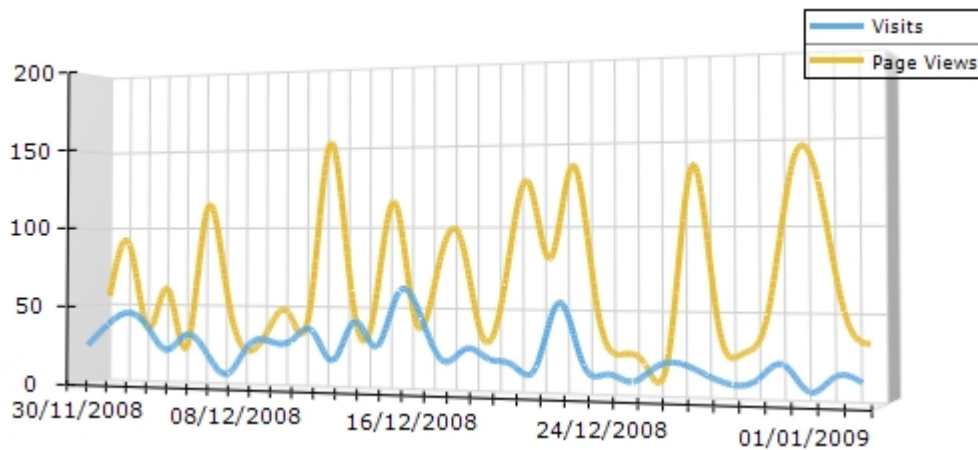

Weekly Totals [climbnavy.com]

Date Range: 30/11/2008 to 03/01/2009

Week Starting	Page Views	Visits	Hits	Bandwidth (KB)
30/11/2008	437	224	3,205	22,056
07/12/2008	407	195	2,767	18,280
14/12/2008	554	224	4,031	27,419
21/12/2008	478	162	2,530	20,323
28/12/2008	469	103	2,395	15,907
Total(s)	2,345	908	14,928	103,984
Average(s)	469	181	2,985	20,797

Daily Totals [climbnavy.com]

Date Range: 30/11/2008 to 03/01/2009

Day	Page Views	Visits	Hits	Bandwidth (KB)
30/11/2008	56	25	348	2,498
01/12/2008	90	38	839	5,500

02/12/2008	35	46	340	2,344
03/12/2008	61	38	474	2,747
04/12/2008	24	23	101	570
05/12/2008	113	33	698	5,558
06/12/2008	58	21	405	2,839
07/12/2008	22	9	256	1,573
08/12/2008	35	27	341	2,214
09/12/2008	47	30	548	3,698
10/12/2008	46	30	155	1,386
11/12/2008	153	37	850	4,903
12/12/2008	61	19	350	2,277
13/12/2008	43	43	267	2,229
14/12/2008	116	28	781	5,354
15/12/2008	42	61	517	2,835
16/12/2008	74	46	676	3,920
17/12/2008	95	20	595	4,067
18/12/2008	34	28	312	2,940
19/12/2008	65	22	485	3,211
20/12/2008	128	19	665	5,092
21/12/2008	81	18	194	2,264
22/12/2008	137	56	553	5,128
23/12/2008	53	20	264	2,145
24/12/2008	25	15	221	1,247
25/12/2008	20	11	114	893
26/12/2008	26	20	139	1,064
27/12/2008	136	22	1,045	7,580
28/12/2008	46	16	282	1,730
29/12/2008	27	11	549	2,221
30/12/2008	49	14	386	2,187
31/12/2008	135	23	229	2,482
01/01/2009	126	8	258	2,625
02/01/2009	52	17	372	3,177
03/01/2009	34	14	319	1,485
Total(s)	2,345	908	14,928	103,984
Average(s)	67	25	426	2,971