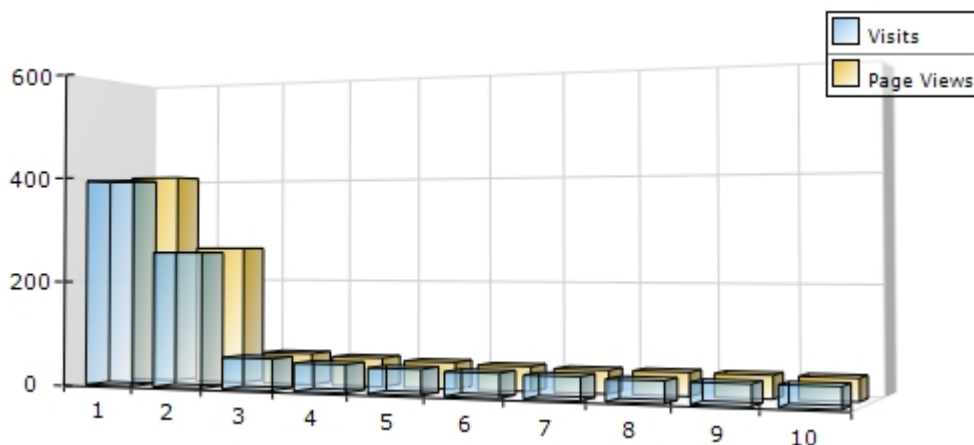

Date Range: 30/11/2008 to 03/01/2009

Rank	Page	Page Views	Visits	Bandwidth (KB)
1	/default.htm	406	395	443
2	/welcome.htm	264	256	5,431
3	/training_climbing.htm	60	59	1,860
4	/about.htm	55	52	1,416
5	/training_courses.htm	50	47	919
6	/committee.htm	46	44	2,197
7	/contacts.htm	43	42	1,219
8	/expeds_planned.htm	43	39	717
9	/expeds_planning.htm	42	38	1,034
10	/album/	41	38	483
11	/membership.htm	40	39	1,216
12	/news.htm	34	33	1,033
13	/discounts.htm	34	34	605
14	/expeds_past.htm	32	32	1,211
15	/meets_2008.htm	31	28	709
16	/for_sale.htm	28	28	495
17	/kit.htm	25	25	440
18	/bulletin.htm	25	25	523
19	/news_archive.htm	23	23	1,137
20	/pompey.htm	22	22	552
21	/meets_guide.htm	20	20	467
22	/constitution.htm	19	19	668
23	/stats.htm	18	18	905
24	/newsletter.htm	18	16	557
25	/meet_colscot.htm	17	15	380