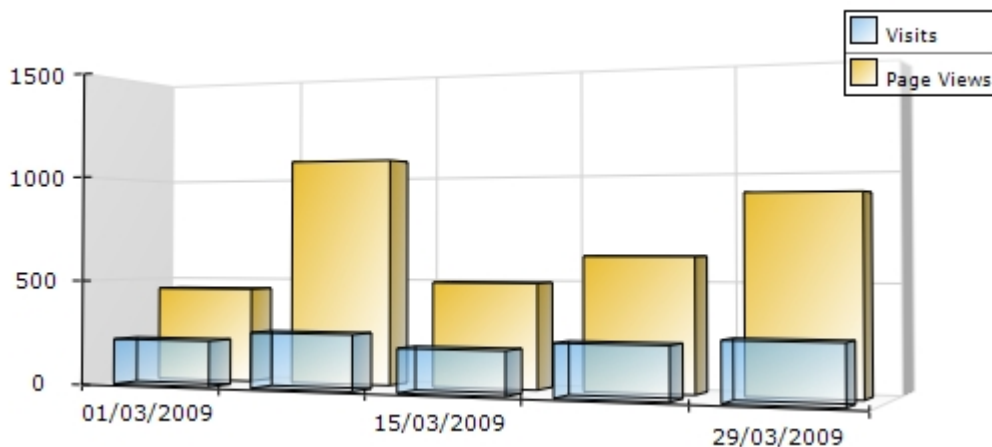

Weekly Totals [climbnavy.com]

Date Range: 01/03/2009 to 04/04/2009

Week Starting	Page Views	Visits	Hits	Bandwidth (KB)
01/03/2009	454	217	3,329	23,210
08/03/2009	1,079	261	4,412	34,878
15/03/2009	494	203	3,105	23,803
22/03/2009	620	242	4,409	30,449
29/03/2009	906	269	18,430	43,898
Total(s)	3,553	1,192	33,685	156,238
Average(s)	710	238	6,737	31,248

Daily Totals [climbnavy.com]

Date Range: 01/03/2009 to 04/04/2009

Day	Page Views	Visits	Hits	Bandwidth (KB)
01/03/2009	40	18	216	1,996
02/03/2009	111	30	786	5,309

03/03/2009	128	55	814	5,465
04/03/2009	38	21	302	2,062
05/03/2009	65	33	511	3,569
06/03/2009	17	28	224	1,670
07/03/2009	55	32	476	3,139
08/03/2009	218	37	968	7,878
09/03/2009	217	48	1,002	7,437
10/03/2009	469	41	1,052	9,294
11/03/2009	38	52	351	2,001
12/03/2009	42	34	455	3,397
13/03/2009	50	32	354	2,143
14/03/2009	45	17	230	2,729
15/03/2009	49	21	266	2,009
16/03/2009	87	34	732	4,221
17/03/2009	59	25	227	2,006
18/03/2009	116	29	727	6,274
19/03/2009	65	35	513	4,254
20/03/2009	43	38	407	2,472
21/03/2009	75	21	233	2,567
22/03/2009	85	22	242	2,701
23/03/2009	132	43	902	6,015
24/03/2009	98	48	706	4,884
25/03/2009	60	37	610	4,098
26/03/2009	122	43	1,256	6,619
27/03/2009	58	24	270	2,765
28/03/2009	65	25	423	3,367
29/03/2009	67	17	488	3,481
30/03/2009	58	32	377	3,199
31/03/2009	92	73	760	5,036
01/04/2009	209	40	1,522	10,228
02/04/2009	397	64	14,572	16,555
03/04/2009	34	20	282	1,740
04/04/2009	49	23	429	3,660
Total(s)	3,553	1,192	33,685	156,238
Average(s)	101	34	962	4,464