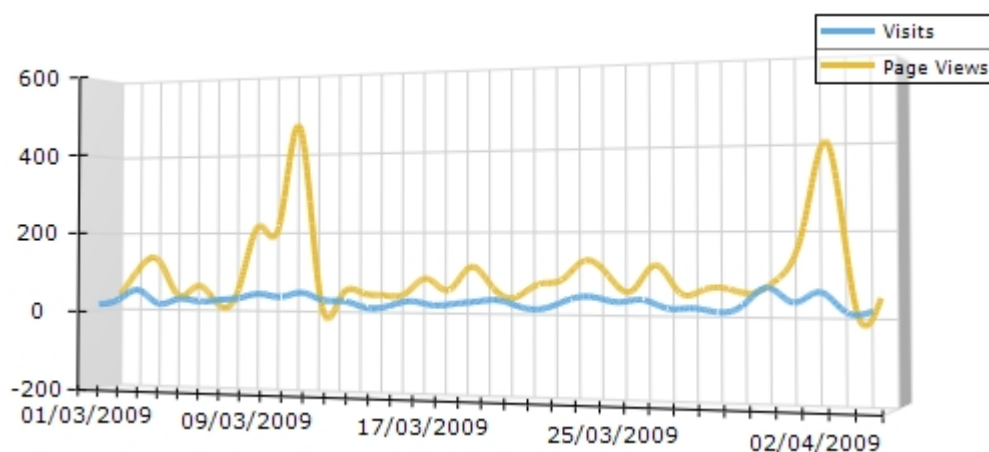

Weekly Totals [climbnavy.com]

Date Range: 01/03/2009 to 04/04/2009

Week Starting	Page Views	Visits	Hits	Bandwidth (KB)
01/03/2009	454	217	3,329	23,210
08/03/2009	1,079	261	4,412	34,878
15/03/2009	494	203	3,105	23,803
22/03/2009	620	242	4,409	30,449
29/03/2009	906	269	18,430	43,898
Total(s)	3,553	1,192	33,685	156,238
Average(s)	710	238	6,737	31,248

Daily Totals [climbnavy.com]

Date Range: 01/03/2009 to 04/04/2009

Day	Page Views	Visits	Hits	Bandwidth (KB)
01/03/2009	40	18	216	1,996
02/03/2009	111	30	786	5,309

03/03/2009	128	55	814	5,465
04/03/2009	38	21	302	2,062
05/03/2009	65	33	511	3,569
06/03/2009	17	28	224	1,670
07/03/2009	55	32	476	3,139
08/03/2009	218	37	968	7,878
09/03/2009	217	48	1,002	7,437
10/03/2009	469	41	1,052	9,294
11/03/2009	38	52	351	2,001
12/03/2009	42	34	455	3,397
13/03/2009	50	32	354	2,143
14/03/2009	45	17	230	2,729
15/03/2009	49	21	266	2,009
16/03/2009	87	34	732	4,221
17/03/2009	59	25	227	2,006
18/03/2009	116	29	727	6,274
19/03/2009	65	35	513	4,254
20/03/2009	43	38	407	2,472
21/03/2009	75	21	233	2,567
22/03/2009	85	22	242	2,701
23/03/2009	132	43	902	6,015
24/03/2009	98	48	706	4,884
25/03/2009	60	37	610	4,098
26/03/2009	122	43	1,256	6,619
27/03/2009	58	24	270	2,765
28/03/2009	65	25	423	3,367
29/03/2009	67	17	488	3,481
30/03/2009	58	32	377	3,199
31/03/2009	92	73	760	5,036
01/04/2009	209	40	1,522	10,228
02/04/2009	397	64	14,572	16,555
03/04/2009	34	20	282	1,740
04/04/2009	49	23	429	3,660
Total(s)	3,553	1,192	33,685	156,238
Average(s)	101	34	962	4,464