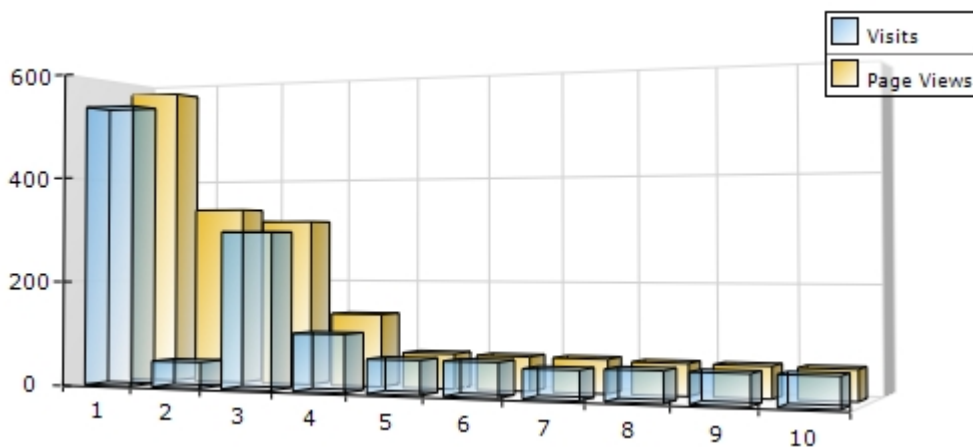

Date Range: 01/03/2009 to 04/04/2009

Rank	Page	Page Views	Visits	Bandwidth (KB)
1	/default.htm	574	539	617
2	/committee.htm	340	49	3,196
3	/welcome.htm	316	295	6,624
4	/training_climbing.htm	138	107	2,959
5	/about.htm	66	63	1,784
6	/contacts.htm	64	63	1,933
7	/training_courses.htm	63	53	982
8	/expeds_planning.htm	59	56	1,453
9	/expeds_past.htm	58	55	1,972
10	/membership.htm	56	55	1,696
11	/expeds_planned.htm	56	49	902
12	/discounts.htm	43	42	717
13	/kit.htm	41	41	679
14	/news.htm	40	38	1,233
15	/for_sale.htm	39	39	661
16	/bulletin.htm	38	38	775
17	/constitution.htm	35	34	1,163
18	/album/	33	29	380
19	/meet_lands_end.htm	31	28	748
20	/newsletter.htm	31	28	1,061
21	/meets_guide.htm	31	30	656
22	/pompey.htm	29	29	727
23	/forms_members/exped_grant.htm	28	20	292
24	/news_archive.htm	28	28	1,338
25	/meet_jsam.htm	27	24	571