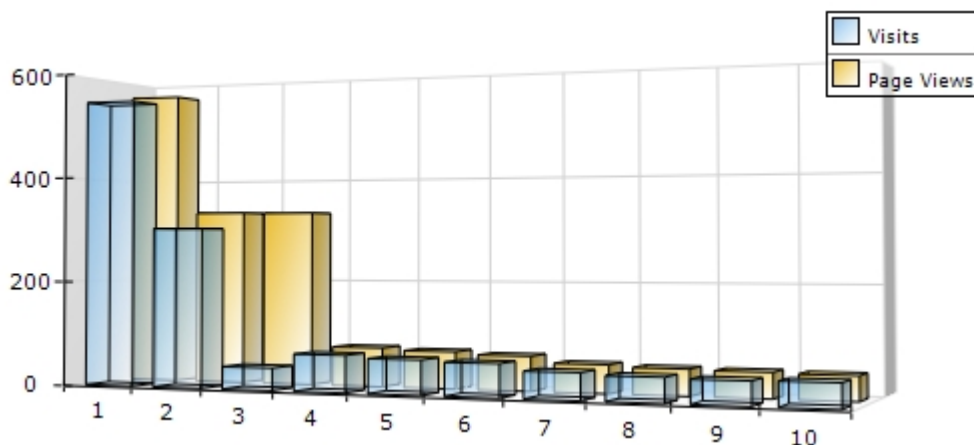

Date Range: 29/03/2009 to 02/05/2009

Rank	Page	Page Views	Visits	Bandwidth (KB)
1	/default.htm	568	548	614
2	/welcome.htm	334	302	7,838
3	/committee.htm	333	42	2,825
4	/training_climbing.htm	74	69	2,222
5	/about.htm	70	64	1,821
6	/meets_2009.htm	65	61	1,530
7	/membership.htm	53	49	1,448
8	/training_courses.htm	49	45	883
9	/expeds_past.htm	47	43	1,670
10	/expeds_planning.htm	45	44	1,178
11	/kit.htm	44	41	685
12	/album/	44	37	524
13	/for_sale.htm	42	40	721
14	/discounts.htm	40	39	720
15	/newsletter.htm	40	37	1,593
16	/meet_lands_end.htm	37	31	834
17	/expeds_planned.htm	37	36	663
18	/contacts.htm	37	34	1,096
19	/news.htm	35	33	985
20	/meet_sport_climbing.htm	32	28	720
21	/bulletin.htm	30	29	631
22	/meet_comp.htm	27	22	554
23	/pompey.htm	26	24	632
24	/news_archive.htm	25	23	1,241
25	/constitution.htm	25	25	952