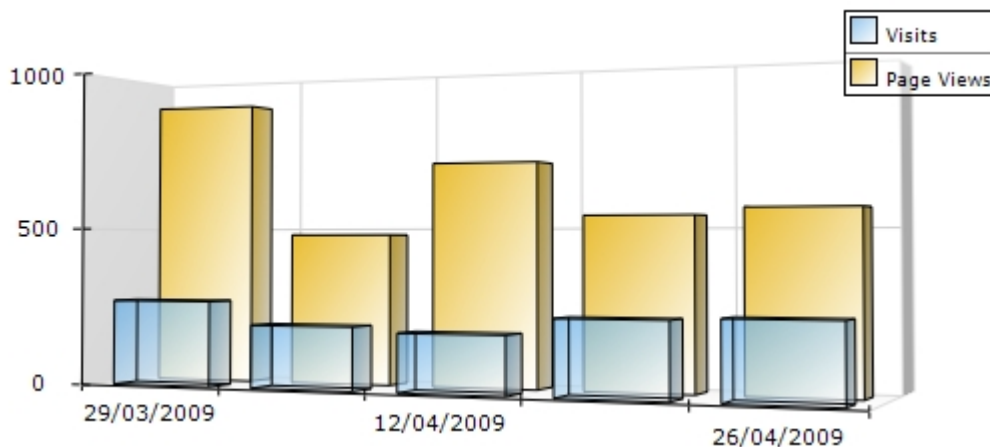

Weekly Totals [climbnavy.com]

Date Range: 29/03/2009 to 02/05/2009

Week Starting	Page Views	Visits	Hits	Bandwidth (KB)
29/03/2009	906	269	18,430	43,898
05/04/2009	480	197	3,259	24,166
12/04/2009	706	181	2,843	74,415
19/04/2009	539	233	3,520	24,925
26/04/2009	561	240	3,487	27,427
Total(s)	3,192	1,120	31,539	194,831
Average(s)	638	224	6,307	38,966

Daily Totals [climbnavy.com]

Date Range: 29/03/2009 to 02/05/2009

Day	Page Views	Visits	Hits	Bandwidth (KB)
29/03/2009	67	17	488	3,481
30/03/2009	58	32	377	3,199

31/03/2009	92	73	760	5,036
01/04/2009	209 	40 	1,522 	10,228 
02/04/2009	397 	64 	14,572 	16,555 
03/04/2009	34 	20 	282	1,740
04/04/2009	49 	23 	429	3,660
05/04/2009	51 	23 	430	2,747
06/04/2009	150 	32 	921	7,214 
07/04/2009	52 	26 	340	2,611
08/04/2009	111 	53 	827	5,263 
09/04/2009	66 	29 	454	2,681
10/04/2009	24	13 	116	2,307
11/04/2009	26	21 	171	1,343
12/04/2009	77 	21 	296	2,765
13/04/2009	359 	24 	970	59,752 
14/04/2009	48 	34 	307	2,345
15/04/2009	38 	23 	332	2,404
16/04/2009	64 	27 	426	2,566
17/04/2009	36 	25 	226	1,299
18/04/2009	84 	27 	286	3,285
19/04/2009	111 	22 	538	3,804
20/04/2009	68 	50 	628	3,675
21/04/2009	71 	44 	550	3,799
22/04/2009	39 	23 	211	1,580
23/04/2009	64 	30 	562	4,019
24/04/2009	168 	49 	903	7,186 
25/04/2009	18	15 	128	862
26/04/2009	91 	26 	563	5,895 
27/04/2009	48 	39 	404	2,344
28/04/2009	126 	50 	626	4,474
29/04/2009	36 	35 	480	3,209
30/04/2009	104 	32 	386	3,638
01/05/2009	101 	36 	607	4,945 
02/05/2009	55 	22 	421	2,922
Total(s)	3,192	1,120	31,539	194,831
Average(s)	91	32	901	5,567