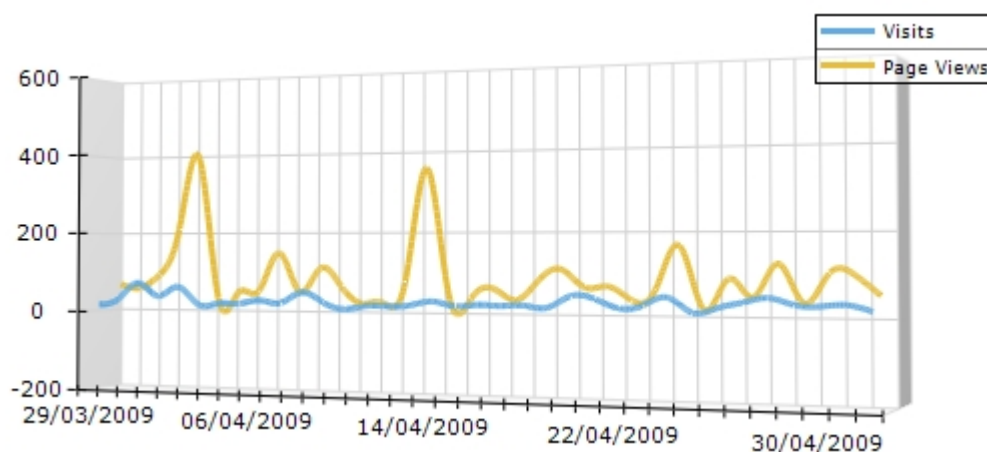

Weekly Totals [climbnavy.com]

Date Range: 29/03/2009 to 02/05/2009

Week Starting	Page Views	Visits	Hits	Bandwidth (KB)
29/03/2009	906	269	18,430	43,898
05/04/2009	480	197	3,259	24,166
12/04/2009	706	181	2,843	74,415
19/04/2009	539	233	3,520	24,925
26/04/2009	561	240	3,487	27,427
Total(s)	3,192	1,120	31,539	194,831
Average(s)	638	224	6,307	38,966

Daily Totals [climbnavy.com]

Date Range: 29/03/2009 to 02/05/2009

Day	Page Views	Visits	Hits	Bandwidth (KB)
29/03/2009	67	17	488	3,481
30/03/2009	58	32	377	3,199

31/03/2009	92	73	760	5,036
01/04/2009	209 	40 	1,522 	10,228 
02/04/2009	397 	64 	14,572 	16,555 
03/04/2009	34 	20 	282	1,740
04/04/2009	49 	23 	429	3,660
05/04/2009	51 	23 	430	2,747
06/04/2009	150 	32 	921	7,214 
07/04/2009	52 	26 	340	2,611
08/04/2009	111 	53 	827	5,263 
09/04/2009	66 	29 	454	2,681
10/04/2009	24	13 	116	2,307
11/04/2009	26	21 	171	1,343
12/04/2009	77 	21 	296	2,765
13/04/2009	359 	24 	970	59,752 
14/04/2009	48 	34 	307	2,345
15/04/2009	38 	23 	332	2,404
16/04/2009	64 	27 	426	2,566
17/04/2009	36 	25 	226	1,299
18/04/2009	84 	27 	286	3,285
19/04/2009	111 	22 	538	3,804
20/04/2009	68 	50 	628	3,675
21/04/2009	71 	44 	550	3,799
22/04/2009	39 	23 	211	1,580
23/04/2009	64 	30 	562	4,019
24/04/2009	168 	49 	903	7,186 
25/04/2009	18	15 	128	862
26/04/2009	91 	26 	563	5,895 
27/04/2009	48 	39 	404	2,344
28/04/2009	126 	50 	626	4,474
29/04/2009	36 	35 	480	3,209
30/04/2009	104 	32 	386	3,638
01/05/2009	101 	36 	607	4,945 
02/05/2009	55 	22 	421	2,922
Total(s)	3,192	1,120	31,539	194,831
Average(s)	91	32	901	5,567