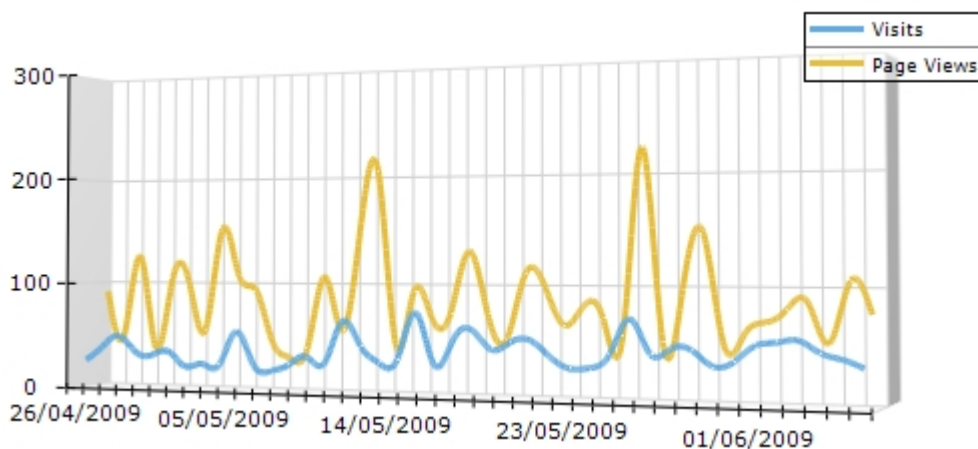

Weekly Totals [climbnavy.com]

Date Range: 26/04/2009 to 06/06/2009

Week Starting	Page Views	Visits	Hits	Bandwidth (KB)
26/04/2009	561	240	3,487	27,427
03/05/2009	573	210	3,538	23,140
10/05/2009	694	308	4,737	33,372
17/05/2009	614	329	3,719	31,707
24/05/2009	699	317	4,356	25,277
31/05/2009	536	326	3,375	26,706
Total(s)	3,677	1,730	23,212	167,629
Average(s)	612	288	3,868	27,938

Daily Totals [climbnavy.com]

Date Range: 26/04/2009 to 06/06/2009

Day	Page Views	Visits	Hits	Bandwidth (KB)
26/04/2009	91	26	563	5,895

27/04/2009	48	39	404	2,344
28/04/2009	126 	50 	626 	4,474 
29/04/2009	36 	35 	480 	3,209 
30/04/2009	104 	32 	386 	3,638 
01/05/2009	101 	36 	607 	4,945 
02/05/2009	55 	22 	421 	2,922 
03/05/2009	152 	25 	1,168 	6,096 
04/05/2009	107 	24 	560 	4,332 
05/05/2009	94 	56 	681 	3,735 
06/05/2009	44 	25 	256 	2,508 
07/05/2009	30 	20 	71	765
08/05/2009	39 	26 	222 	1,589 
09/05/2009	107 	34 	580 	4,116 
10/05/2009	56 	28 	380 	2,836 
11/05/2009	150 	67 	1,038 	8,221 
12/05/2009	206 	45 	1,072 	7,663 
13/05/2009	45 	30 	281 	2,225 
14/05/2009	94 	33 	802 	4,124 
15/05/2009	69 	76 	741 	4,702 
16/05/2009	74 	29 	423 	3,602 
17/05/2009	131 	52 	315 	3,448 
18/05/2009	74 	61 	834 	7,132 
19/05/2009	51 	44 	424 	3,725 
20/05/2009	111 	51 	847 	7,211 
21/05/2009	100 	53 	687 	5,282 
22/05/2009	65 	39 	452 	2,964 
23/05/2009	82 	29 	160 	1,945 
24/05/2009	72 	30 	605 	2,723 
25/05/2009	56 	42 	241 	1,699 
26/05/2009	223 	73 	999 	1
27/05/2009	52 	43 	459 	3,624 
28/05/2009	98 	48 	896 	4,750 
29/05/2009	148 	47 	841 	10,276 
30/05/2009	50 	34 	315 	2,204 
31/05/2009	60 	38 	308 	2,294 
01/06/2009	70 	52 	531 	3,778 
02/06/2009	81 	55 	661 	3,962 