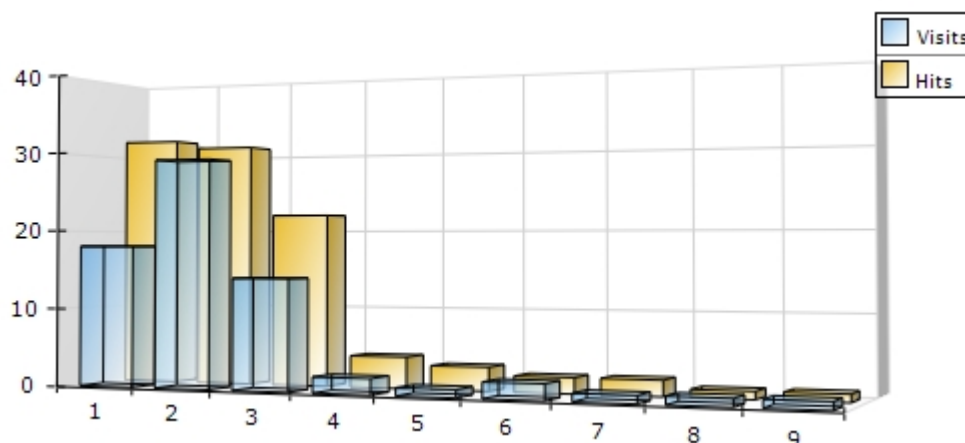

18	/discounts.htm	41	40	620
19	/meet_baggy_point.htm	39	33	702
20	/kit.htm	38	38	598
21	/for_sale.htm	38	38	617
22	/constitution.htm	38	38	1,243
23	/news.htm	37	36	912
24	/hdwform2mail/form2mail.asp	37	29	56
25	/news_archive.htm	34	31	1,247
Other Items (131)		1,247		15,765
Total(s)		3,677		53,166
Average(s)		23		341

Top Downloads [climbnavy.com]

Date Range: 26/04/2009 to 06/06/2009

Rank	Download	Hits	Visits	Bandwidth (KB)
1	/forms_members/meets_programme_2009.doc	32	18	393
2	/album/site/flash/intro.swf	31	29	483
3	/forms_public/membership_form_11-06.doc	22	14	4,256
4	/newsletters/newsletter_may_01.doc	4	2	18
5	/minutes/minutes_jul_06.doc	3	1	0
6	/forms_members/gift_aid.doc	2	2	9
7	/newsletters/pompey_climbers_winter_07.doc	2	1	9
8	/newsletters/newsletter_may_01.swf	1	1	5
9	/forms_members/rnrmmc_expedition_grants_-_guidance.doc	1	1	5
Total(s)		98		5,179
Average(s)		10		575