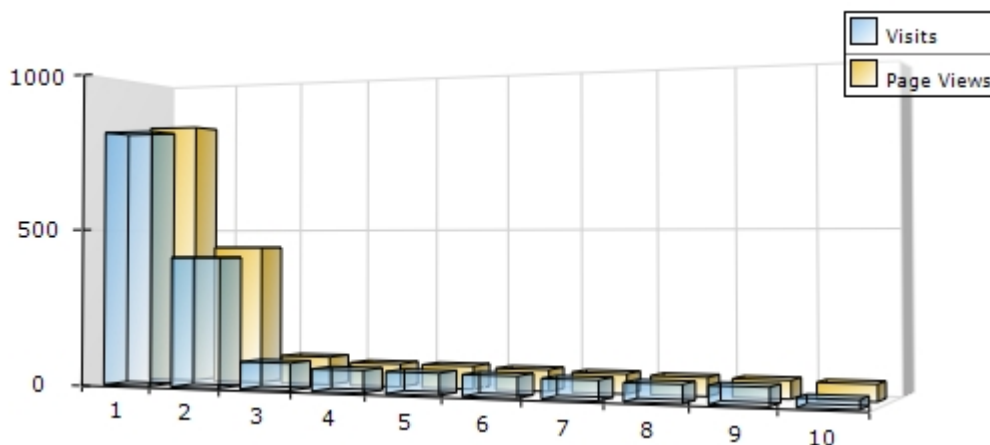

Weekly Totals [climbnavy.com]

Date Range: 26/04/2009 to 06/06/2009

Week Starting	Page Views	Visits	Hits	Bandwidth (KB)
26/04/2009	561	240	3,487	27,427
03/05/2009	573	210	3,538	23,140
10/05/2009	694	308	4,737	33,372
17/05/2009	614	329	3,719	31,707
24/05/2009	699	317	4,356	25,277
31/05/2009	536	326	3,375	26,706
Total(s)	3,677	1,730	23,212	167,629
Average(s)	612	288	3,868	27,938

Daily Totals [climbnavy.com]

Date Range: 26/04/2009 to 06/06/2009

Day	Page Views	Visits	Hits	Bandwidth (KB)
26/04/2009	91	26	563	5,895

27/04/2009	48	39	404	2,344
28/04/2009	126 	50 	626 	4,474 
29/04/2009	36 	35 	480 	3,209 
30/04/2009	104 	32 	386 	3,638 
01/05/2009	101 	36 	607 	4,945 
02/05/2009	55 	22 	421 	2,922 
03/05/2009	152 	25 	1,168 	6,096 
04/05/2009	107 	24 	560 	4,332 
05/05/2009	94 	56 	681 	3,735 
06/05/2009	44 	25 	256 	2,508 
07/05/2009	30 	20 	71	765
08/05/2009	39 	26 	222 	1,589 
09/05/2009	107 	34 	580 	4,116 
10/05/2009	56 	28 	380 	2,836 
11/05/2009	150 	67 	1,038 	8,221 
12/05/2009	206 	45 	1,072 	7,663 
13/05/2009	45 	30 	281 	2,225 
14/05/2009	94 	33 	802 	4,124 
15/05/2009	69 	76 	741 	4,702 
16/05/2009	74 	29 	423 	3,602 
17/05/2009	131 	52 	315 	3,448 
18/05/2009	74 	61 	834 	7,132 
19/05/2009	51 	44 	424 	3,725 
20/05/2009	111 	51 	847 	7,211 
21/05/2009	100 	53 	687 	5,282 
22/05/2009	65 	39 	452 	2,964 
23/05/2009	82 	29 	160 	1,945 
24/05/2009	72 	30 	605 	2,723 
25/05/2009	56 	42 	241 	1,699 
26/05/2009	223 	73 	999 	1
27/05/2009	52 	43 	459 	3,624 
28/05/2009	98 	48 	896 	4,750 
29/05/2009	148 	47 	841 	10,276 
30/05/2009	50 	34 	315 	2,204 
31/05/2009	60 	38 	308 	2,294 
01/06/2009	70 	52 	531 	3,778 
02/06/2009	81 	55 	661 	3,962 

03/06/2009	88	57	425	4,707
04/06/2009	53	47	370	3,637
05/06/2009	106	42	728	5,056
06/06/2009	78	35	352	3,272
Total(s)	3,677	1,730	23,212	167,628
Average(s)	87	41	552	3,991

Top Pages [climbnavy.com]

Date Range: 26/04/2009 to 06/06/2009