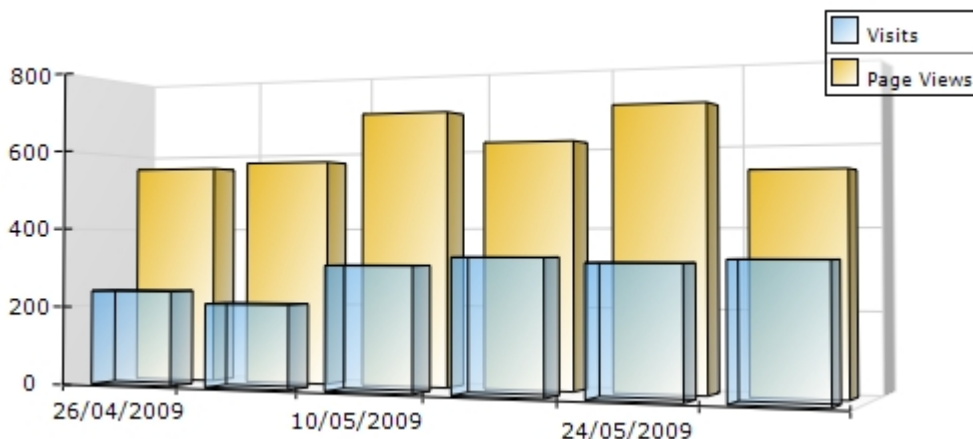

Weekly Totals [climbnavy.com]

Date Range: 26/04/2009 to 06/06/2009

Week Starting	Page Views	Visits	Hits	Bandwidth (KB)
26/04/2009	561	240	3,487	27,427
03/05/2009	573	210	3,538	23,140
10/05/2009	694	308	4,737	33,372
17/05/2009	614	329	3,719	31,707
24/05/2009	699	317	4,356	25,277
31/05/2009	536	326	3,375	26,706
Total(s)	3,677	1,730	23,212	167,629
Average(s)	612	288	3,868	27,938

Daily Totals [climbnavy.com]

Date Range: 26/04/2009 to 06/06/2009

Day	Page Views	Visits	Hits	Bandwidth (KB)
26/04/2009	91	26	563	5,895

27/04/2009	48	39	404	2,344
28/04/2009	126 	50 	626 	4,474 
29/04/2009	36 	35 	480 	3,209 
30/04/2009	104 	32 	386 	3,638 
01/05/2009	101 	36 	607 	4,945 
02/05/2009	55 	22 	421 	2,922 
03/05/2009	152 	25 	1,168 	6,096 
04/05/2009	107 	24 	560 	4,332 
05/05/2009	94 	56 	681 	3,735 
06/05/2009	44 	25 	256 	2,508 
07/05/2009	30 	20 	71	765
08/05/2009	39 	26 	222 	1,589 
09/05/2009	107 	34 	580 	4,116 
10/05/2009	56 	28 	380 	2,836 
11/05/2009	150 	67 	1,038 	8,221 
12/05/2009	206 	45 	1,072 	7,663 
13/05/2009	45 	30 	281 	2,225 
14/05/2009	94 	33 	802 	4,124 
15/05/2009	69 	76 	741 	4,702 
16/05/2009	74 	29 	423 	3,602 
17/05/2009	131 	52 	315 	3,448 
18/05/2009	74 	61 	834 	7,132 
19/05/2009	51 	44 	424 	3,725 
20/05/2009	111 	51 	847 	7,211 
21/05/2009	100 	53 	687 	5,282 
22/05/2009	65 	39 	452 	2,964 
23/05/2009	82 	29 	160 	1,945 
24/05/2009	72 	30 	605 	2,723 
25/05/2009	56 	42 	241 	1,699 
26/05/2009	223 	73 	999 	1
27/05/2009	52 	43 	459 	3,624 
28/05/2009	98 	48 	896 	4,750 
29/05/2009	148 	47 	841 	10,276 
30/05/2009	50 	34 	315 	2,204 
31/05/2009	60 	38 	308 	2,294 
01/06/2009	70 	52 	531 	3,778 
02/06/2009	81 	55 	661 	3,962 