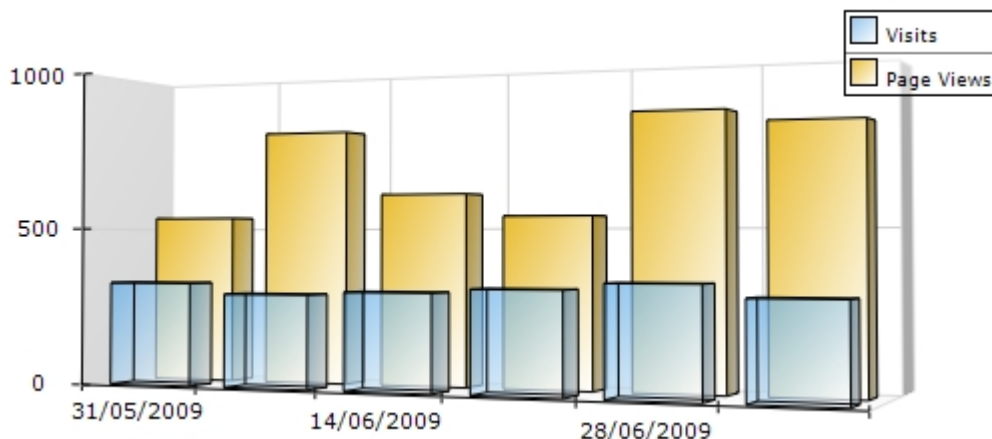

Weekly Totals [climbnavy.com]

Date Range: 01/06/2009 to 05/07/2009

Week Starting	Page Views	Visits	Hits	Bandwidth (KB)
31/05/2009	536	326	3,375	26,706
07/06/2009	813	293	5,647	34,799
14/06/2009	609	303	3,061	25,064
21/06/2009	538	316	4,808	31,686
28/06/2009	854	337	6,219	42,438
05/07/2009	817	298	4,014	35,411
Total(s)	4,167	1,873	27,124	196,105
Average(s)	694	312	4,520	32,684

Daily Totals [climbnavy.com]

Date Range: 01/06/2009 to 05/07/2009

Day	Page Views	Visits	Hits	Bandwidth (KB)
01/06/2009	70	52	531	3,778

02/06/2009	81	55	661	3,962
03/06/2009	88	57	425	4,707
04/06/2009	53	47	370	3,637
05/06/2009	106	42	728	5,056
06/06/2009	78	35	352	3,272
07/06/2009	73	29	241	2,688
08/06/2009	68	35	758	4,006
09/06/2009	129	51	872	6,326
10/06/2009	104	36	598	4,194
11/06/2009	81	52	556	3,262
12/06/2009	301	54	2,150	11,248
13/06/2009	57	36	472	3,076
14/06/2009	91	30	366	3,462
15/06/2009	116	45	381	3,973
16/06/2009	40	36	255	1,517
17/06/2009	82	63	541	3,650
18/06/2009	35	31	176	1,056
19/06/2009	167	64	933	8,135
20/06/2009	78	34	409	3,272
21/06/2009	55	34	384	2,144
22/06/2009	84	55	582	4,488
23/06/2009	136	65	1,163	8,556
24/06/2009	65	51	620	4,786
25/06/2009	81	45	1,232	5,349
26/06/2009	53	38	532	3,757
27/06/2009	64	28	295	2,606
28/06/2009	100	22	731	4,908
29/06/2009	109	68	1,002	6,603
30/06/2009	183	67	920	8,562
01/07/2009	173	55	1,380	7,599
02/07/2009	126	47	619	5,880
03/07/2009	112	49	1,112	6,068
04/07/2009	51	29	455	2,818
05/07/2009	55	34	330	2,292
Total(s)	3,345	1,571	23,132	160,691
Average(s)	95	44	660	4,591