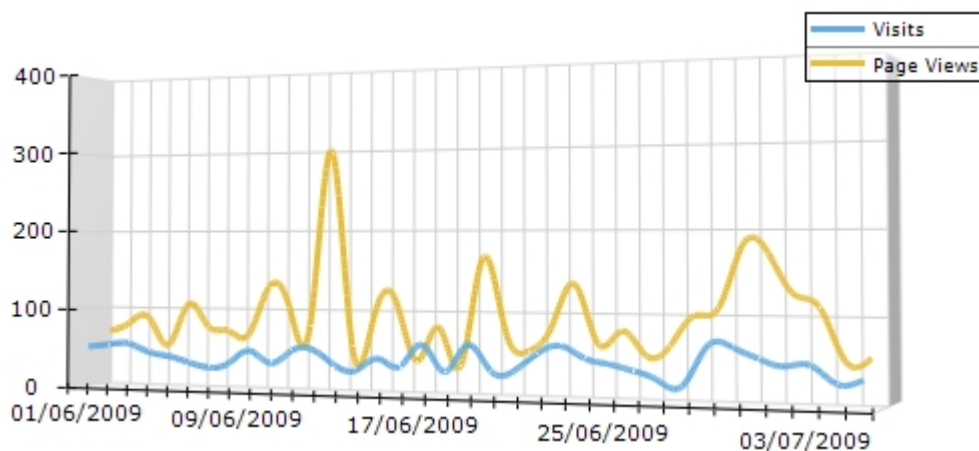

Weekly Totals [climbnavy.com]

Date Range: 01/06/2009 to 05/07/2009

Week Starting	Page Views	Visits	Hits	Bandwidth (KB)
31/05/2009	536	326	3,375	26,706
07/06/2009	813	293	5,647	34,799
14/06/2009	609	303	3,061	25,064
21/06/2009	538	316	4,808	31,686
28/06/2009	854	337	6,219	42,438
05/07/2009	817	298	4,014	35,411
Total(s)	4,167	1,873	27,124	196,105
Average(s)	694	312	4,520	32,684

Daily Totals [climbnavy.com]

Date Range: 01/06/2009 to 05/07/2009

Day	Page Views	Visits	Hits	Bandwidth (KB)
01/06/2009	70	52	531	3,778

02/06/2009	81	55	661	3,962
03/06/2009	88	57	425	4,707
04/06/2009	53	47	370	3,637
05/06/2009	106	42	728	5,056
06/06/2009	78	35	352	3,272
07/06/2009	73	29	241	2,688
08/06/2009	68	35	758	4,006
09/06/2009	129	51	872	6,326
10/06/2009	104	36	598	4,194
11/06/2009	81	52	556	3,262
12/06/2009	301	54	2,150	11,248
13/06/2009	57	36	472	3,076
14/06/2009	91	30	366	3,462
15/06/2009	116	45	381	3,973
16/06/2009	40	36	255	1,517
17/06/2009	82	63	541	3,650
18/06/2009	35	31	176	1,056
19/06/2009	167	64	933	8,135
20/06/2009	78	34	409	3,272
21/06/2009	55	34	384	2,144
22/06/2009	84	55	582	4,488
23/06/2009	136	65	1,163	8,556
24/06/2009	65	51	620	4,786
25/06/2009	81	45	1,232	5,349
26/06/2009	53	38	532	3,757
27/06/2009	64	28	295	2,606
28/06/2009	100	22	731	4,908
29/06/2009	109	68	1,002	6,603
30/06/2009	183	67	920	8,562
01/07/2009	173	55	1,380	7,599
02/07/2009	126	47	619	5,880
03/07/2009	112	49	1,112	6,068
04/07/2009	51	29	455	2,818
05/07/2009	55	34	330	2,292
Total(s)	3,345	1,571	23,132	160,691
Average(s)	95	44	660	4,591