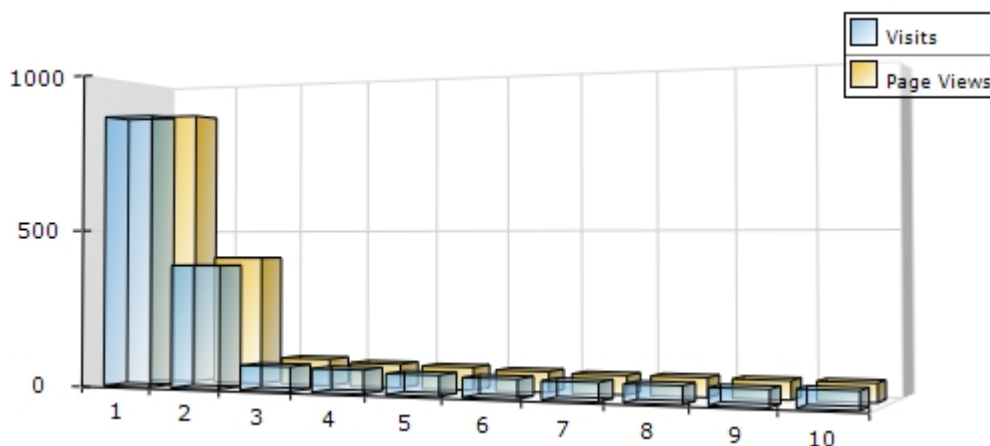

Top Pages [climbnavy.com]

Date Range: 01/06/2009 to 05/07/2009

Rank	Page	Page Views	Visits	(KB)
1	/default.htm	887	870	922
2	/welcome.htm	412	389	10,318
3	/membership.htm	85	77	2,303
4	/training_climbing.htm	75	73	2,395
5	/about.htm	71	64	1,974
6	/meets_2009.htm	64	59	1,622
7	/training_courses.htm	59	56	1,132
8	/news.htm	59	54	1,535
9	/contacts.htm	57	51	1,764
10	/expeds_planned.htm	57	54	1,048
11	/committee.htm	50	47	2,791
12	/newsletter.htm	49	44	1,832
13	/expeds_planning.htm	44	42	1,239
14	/expeds_past.htm	40	38	1,527
15	/bulletin.htm	40	37	816
16	/for_sale.htm	39	35	691
17	/kit.htm	36	32	616
18	/discounts.htm	35	33	634
19	/meet_baggy_point.htm	33	28	725
20	/constitution.htm	32	30	1,136
21	/meets_guide.htm	29	26	687
22	/news_archive.htm	28	25	1,388
23	/pompey.htm	28	26	713
24	/album/	26	23	338