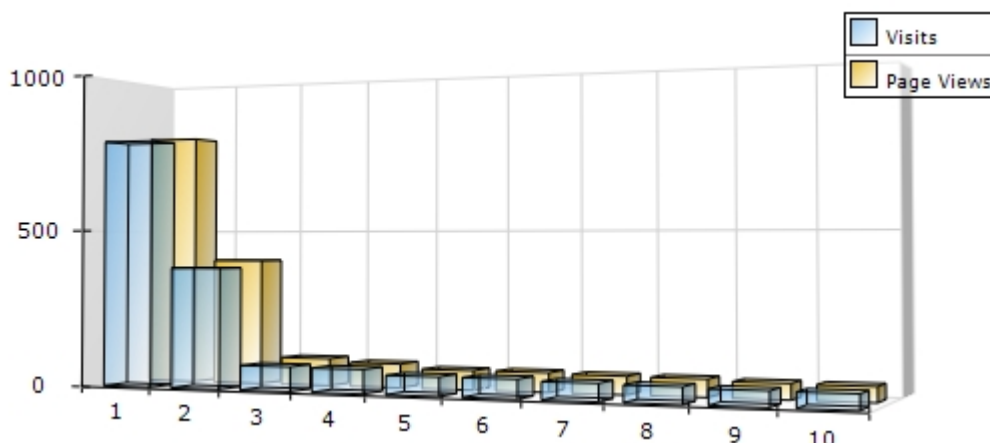

Top Pages [climbnavy.com]

Date Range: 29/06/2009 to 02/08/2009

Rank	Page	Page Views	Visits	(KB)
1	/default.htm	809	789	861
2	/welcome.htm	403	381	10,544
3	/membership.htm	87	77	2,366
4	/training_climbing.htm	76	75	2,396
5	/training_courses.htm	61	59	1,151
6	/meets_2009.htm	61	59	1,538
7	/about.htm	57	54	1,628
8	/expeds_planned.htm	55	51	1,002
9	/expeds_planning.htm	49	47	1,324
10	/exped_jse2012.htm	47	46	1,012
11	/contacts.htm	45	43	1,383
12	/news.htm	43	40	1,098
13	/photos.htm	39	36	770
14	/committee.htm	39	38	2,109
15	/expeds_past.htm	36	36	1,371
16	/kit.htm	35	33	614
17	/discounts.htm	35	35	651
18	/for_sale.htm	33	31	597
19	/bulletin.htm	33	33	657
20	/newsletter.htm	33	32	1,289
21	/news_archive.htm	32	32	1,681
22	/meets_guide.htm	27	26	616
23	/meet_baggy_point.htm	25	23	554
24	/meet_lakes.htm	25	22	531