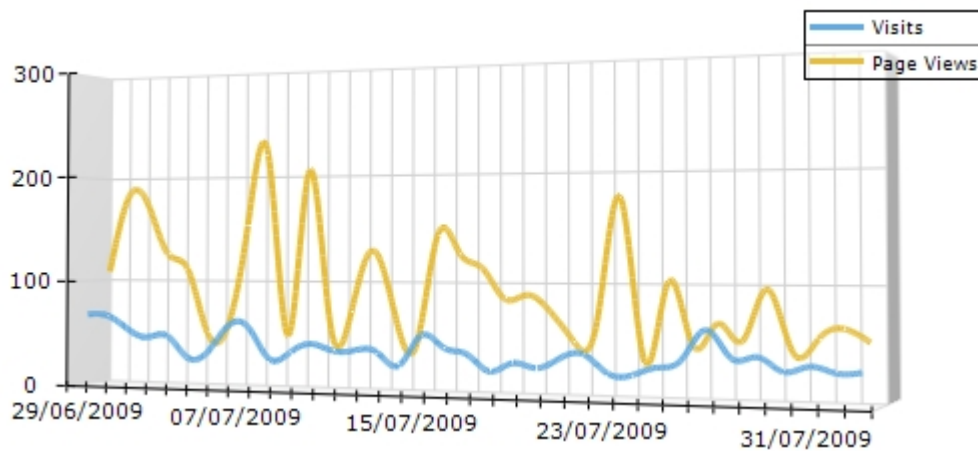

Weekly Totals [climbnavy.com]

Date Range: 29/06/2009 to 02/08/2009

Week Starting	Page Views	Visits	Hits	Bandwidth (KB)
28/06/2009	854	337	6,219	42,438
05/07/2009	817	298	4,014	35,411
12/07/2009	716	261	4,492	35,949
19/07/2009	593	211	3,077	26,872
26/07/2009	425	272	2,239	20,669
02/08/2009	639	318	3,196	28,559
Total(s)	4,044	1,697	23,237	189,899
Average(s)	674	282	3,872	31,650

Daily Totals [climbnavy.com]

Date Range: 29/06/2009 to 02/08/2009

Day	Page Views	Visits	Hits	Bandwidth (KB)
29/06/2009	109	68	1,002	6,603

30/06/2009	183	67	920	8,562
01/07/2009	173	55	1,380	7,599
02/07/2009	126	47	619	5,880
03/07/2009	112	49	1,112	6,068
04/07/2009	51	29	455	2,818
05/07/2009	55	34	330	2,292
06/07/2009	153	59	889	6,187
07/07/2009	221	58	896	9,927
08/07/2009	49	29	298	2,319
09/07/2009	205	36	686	6,856
10/07/2009	62	44	450	3,850
11/07/2009	72	38	465	3,981
12/07/2009	130	39	813	7,059
13/07/2009	74	38	589	4,179
14/07/2009	41	26	330	3,114
15/07/2009	144	54	1,388	7,712
16/07/2009	127	43	577	6,359
17/07/2009	114	38	468	4,309
18/07/2009	86	23	327	3,217
19/07/2009	90	31	523	4,409
20/07/2009	75	27	636	4,677
21/07/2009	49	36	376	2,948
22/07/2009	67	40	625	6,161
23/07/2009	177	24	433	3,584
24/07/2009	32	23	263	2,145
25/07/2009	103	30	221	2,950
26/07/2009	47	37	188	1,695
27/07/2009	67	63	389	2,888
28/07/2009	52	39	402	2,964
29/07/2009	97	41	380	3,440
30/07/2009	43	29	282	3,378
31/07/2009	55	34	208	2,190
01/08/2009	64	29	390	4,115
02/08/2009	53	30	277	2,150
Total(s)	3,358	1,387	19,587	158,582
Average(s)	95	39	559	4,531