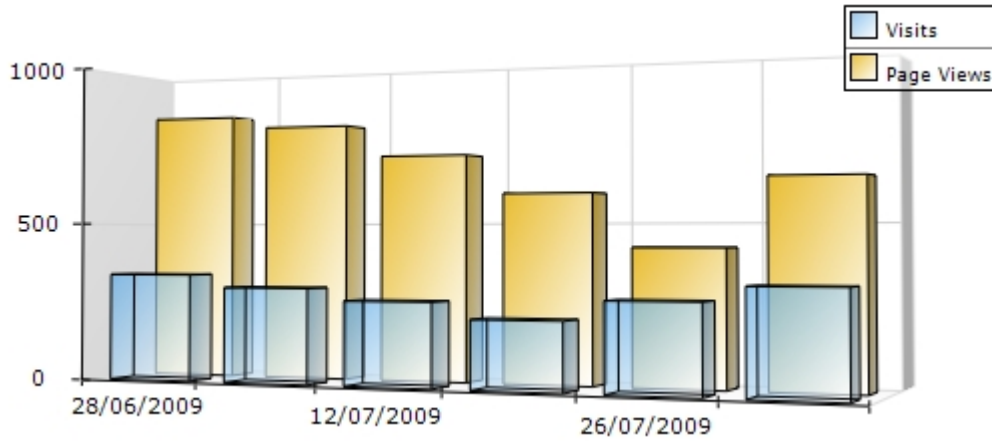

Weekly Totals [climbnavy.com]

Date Range: 29/06/2009 to 02/08/2009

Week Starting	Page Views	Visits	Hits	Bandwidth (KB)
28/06/2009	854	337	6,219	42,438
05/07/2009	817	298	4,014	35,411
12/07/2009	716	261	4,492	35,949
19/07/2009	593	211	3,077	26,872
26/07/2009	425	272	2,239	20,669
02/08/2009	639	318	3,196	28,559
Total(s)	4,044	1,697	23,237	189,899
Average(s)	674	282	3,872	31,650

Daily Totals [climbnavy.com]

Date Range: 29/06/2009 to 02/08/2009

Day	Page Views	Visits	Hits	Bandwidth (KB)
29/06/2009	109	68	1,002	6,603

30/06/2009	183	67	920	8,562
01/07/2009	173	55	1,380	7,599
02/07/2009	126	47	619	5,880
03/07/2009	112	49	1,112	6,068
04/07/2009	51	29	455	2,818
05/07/2009	55	34	330	2,292
06/07/2009	153	59	889	6,187
07/07/2009	221	58	896	9,927
08/07/2009	49	29	298	2,319
09/07/2009	205	36	686	6,856
10/07/2009	62	44	450	3,850
11/07/2009	72	38	465	3,981
12/07/2009	130	39	813	7,059
13/07/2009	74	38	589	4,179
14/07/2009	41	26	330	3,114
15/07/2009	144	54	1,388	7,712
16/07/2009	127	43	577	6,359
17/07/2009	114	38	468	4,309
18/07/2009	86	23	327	3,217
19/07/2009	90	31	523	4,409
20/07/2009	75	27	636	4,677
21/07/2009	49	36	376	2,948
22/07/2009	67	40	625	6,161
23/07/2009	177	24	433	3,584
24/07/2009	32	23	263	2,145
25/07/2009	103	30	221	2,950
26/07/2009	47	37	188	1,695
27/07/2009	67	63	389	2,888
28/07/2009	52	39	402	2,964
29/07/2009	97	41	380	3,440
30/07/2009	43	29	282	3,378
31/07/2009	55	34	208	2,190
01/08/2009	64	29	390	4,115
02/08/2009	53	30	277	2,150
Total(s)	3,358	1,387	19,587	158,582
Average(s)	95	39	559	4,531