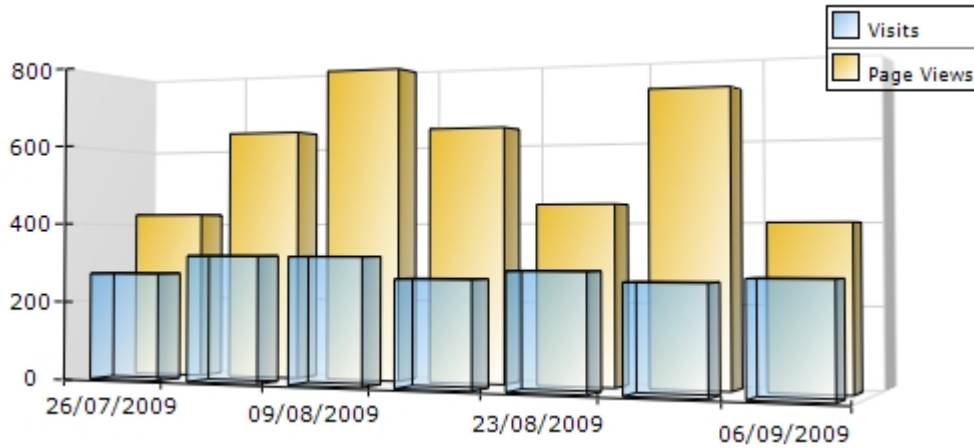

Weekly Totals [climbnavy.com]

Date Range: 27/07/2009 to 06/09/2009

Week Starting	Page Views	Visits	Hits	Bandwidth (KB)
26/07/2009	425	272	2,239	20,669
02/08/2009	639	318	3,196	28,559
09/08/2009	795	317	3,291	32,626
16/08/2009	639	264	3,002	29,176
23/08/2009	446	285	2,521	22,289
30/08/2009	723	261	3,103	82,967
06/09/2009	400	272	3,352	28,238
Total(s)	4,067	1,989	20,704	244,524
Average(s)	581	284	2,957	34,932

Daily Totals [climbnavy.com]

Date Range: 27/07/2009 to 06/09/2009

Day	Page Views	Visits	Hits	Bandwidth (KB)

27/07/2009	67	63	389	2,888
28/07/2009	52	39	402	2,964
29/07/2009	97	41	380	3,440
30/07/2009	43	29	282	3,378
31/07/2009	55	34	208	2,190
01/08/2009	64	29	390	4,115
02/08/2009	53	30	277	2,150
03/08/2009	72	37	564	4,313
04/08/2009	94	92	691	5,830
05/08/2009	36	34	295	2,192
06/08/2009	258	50	652	7,644
07/08/2009	75	49	550	4,643
08/08/2009	51	26	167	1,788
09/08/2009	83	31	438	3,422
10/08/2009	130	60	531	5,411
11/08/2009	90	75	538	4,845
12/08/2009	94	45	466	4,555
13/08/2009	41	29	308	2,397
14/08/2009	300	49	555	8,701
15/08/2009	57	28	455	3,296
16/08/2009	269	78	822	9,741
17/08/2009	55	32	275	3,064
18/08/2009	75	39	590	4,611
19/08/2009	99	35	638	4,671
20/08/2009	40	24	110	2,438
21/08/2009	47	28	192	2,197
22/08/2009	54	28	375	2,455
23/08/2009	40	20	232	1,844
24/08/2009	222	107	1,003	8,605
25/08/2009	43	48	318	3,783
26/08/2009	56	36	435	3,660
27/08/2009	36	28	239	2,046
28/08/2009	23	22	178	1,261
29/08/2009	26	24	116	1,091
30/08/2009	50	30	363	3,511
31/08/2009	38	26	233	1,939
01/09/2009	406	31	1,093	62,937

World Countries [climbnavy.com]

Date Range: 27/07/2009 to 06/09/2009

0 8 - 546 547 - 1,085 1,086 - 1,624

Rank	Country	Page Views	Visits	Hits	(KB)
1	United Kingdom	1,624	693	13,272	113,640
2	United States	810	515	1,777	22,739
3	N/A	415	355	460	2,526
4	Israel	344	3	656	59,040