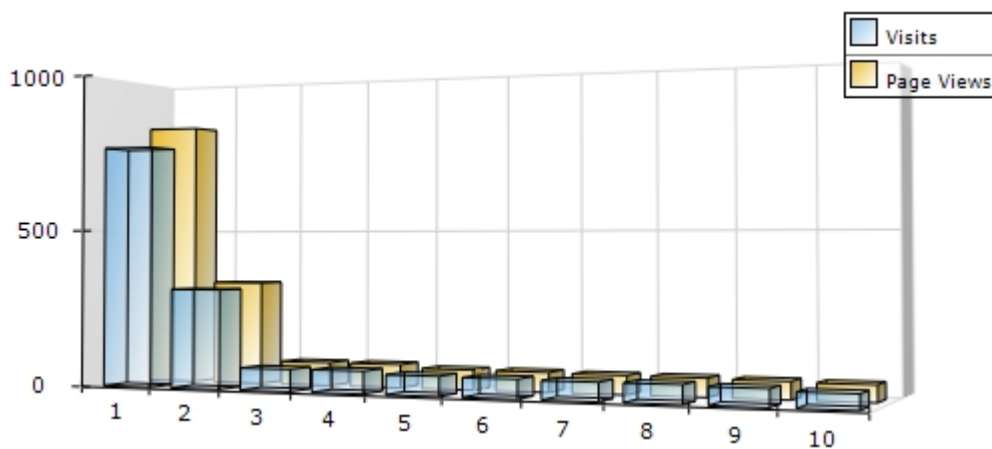

02/09/2009	50	47	296	3,184
03/09/2009	23	50	228	3,077
04/09/2009	92	50	506	4,943
05/09/2009	64	27	384	3,378
06/09/2009	84	32	450	5,045
Total(s)	3,704	1,712	17,614	219,636
Average(s)	88	40	419	5,229

Top Pages [climbnavy.com]

Date Range: 27/07/2009 to 06/09/2009

Rank	Page	Page Views	Visits	(KB)
1	/default.htm	845	768	880
2	/welcome.htm	330	313	8,876
3	/membership.htm	74	69	2,165
4	/training_climbing.htm	74	70	2,332
5	/training_courses.htm	63	61	1,230
6	/meets_2009.htm	62	59	1,675
7	/expeds_planning.htm	59	57	1,630
8	/expeds_planned.htm	58	57	1,164
9	/exped_jse2012.htm	55	53	1,171
10	/contacts.htm	52	46	1,541
11	/expeds_past.htm	48	46	1,828
12	/about.htm	48	45	1,285
13	/news.htm	46	45	1,263
14	/meet_lands_end.htm	42	41	1,127
15	/committee.htm	42	41	2,408
16	/kit.htm	41	40	744