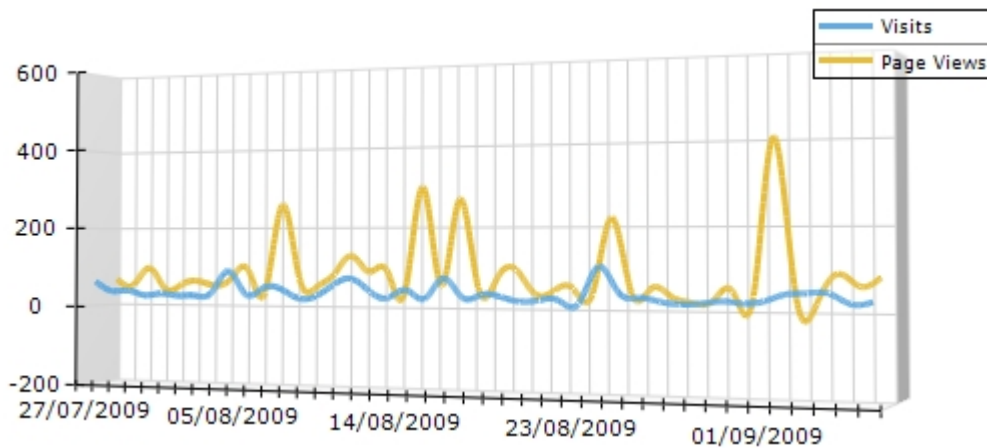

Weekly Totals [climbnavy.com]

Date Range: 27/07/2009 to 06/09/2009

Week Starting	Page Views	Visits	Hits	Bandwidth (KB)
26/07/2009	425	272	2,239	20,669
02/08/2009	639	318	3,196	28,559
09/08/2009	795	317	3,291	32,626
16/08/2009	639	264	3,002	29,176
23/08/2009	446	285	2,521	22,289
30/08/2009	723	261	3,103	82,967
06/09/2009	400	272	3,352	28,238
Total(s)	4,067	1,989	20,704	244,524
Average(s)	581	284	2,957	34,932

Daily Totals [climbnavy.com]

Date Range: 27/07/2009 to 06/09/2009

Day	Page Views	Visits	Hits	Bandwidth (KB)

27/07/2009	67	63	389	2,888
28/07/2009	52	39	402	2,964
29/07/2009	97	41	380	3,440
30/07/2009	43	29	282	3,378
31/07/2009	55	34	208	2,190
01/08/2009	64	29	390	4,115
02/08/2009	53	30	277	2,150
03/08/2009	72	37	564	4,313
04/08/2009	94	92	691	5,830
05/08/2009	36	34	295	2,192
06/08/2009	258	50	652	7,644
07/08/2009	75	49	550	4,643
08/08/2009	51	26	167	1,788
09/08/2009	83	31	438	3,422
10/08/2009	130	60	531	5,411
11/08/2009	90	75	538	4,845
12/08/2009	94	45	466	4,555
13/08/2009	41	29	308	2,397
14/08/2009	300	49	555	8,701
15/08/2009	57	28	455	3,296
16/08/2009	269	78	822	9,741
17/08/2009	55	32	275	3,064
18/08/2009	75	39	590	4,611
19/08/2009	99	35	638	4,671
20/08/2009	40	24	110	2,438
21/08/2009	47	28	192	2,197
22/08/2009	54	28	375	2,455
23/08/2009	40	20	232	1,844
24/08/2009	222	107	1,003	8,605
25/08/2009	43	48	318	3,783
26/08/2009	56	36	435	3,660
27/08/2009	36	28	239	2,046
28/08/2009	23	22	178	1,261
29/08/2009	26	24	116	1,091
30/08/2009	50	30	363	3,511
31/08/2009	38	26	233	1,939
01/09/2009	406	31	1,093	62,937

World Countries [climbnavy.com]

Date Range: 27/07/2009 to 06/09/2009

0 8 - 546 547 - 1,085 1,086 - 1,624

Rank	Country	Page Views	Visits	Hits	(KB)
1	United Kingdom	1,624	693	13,272	113,640
2	United States	810	515	1,777	22,739
3	N/A	415	355	460	2,526
4	Israel	344	3	656	59,040