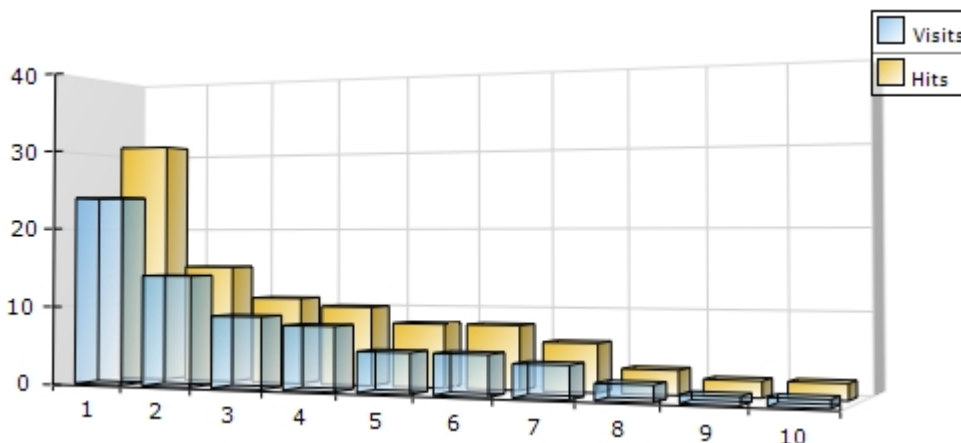

17	/meet_agm.htm	39	35	868
18	/bulletin.htm	38	37	779
19	/discounts.htm	37	37	726
20	/meet_pembroke.htm	36	35	864
21	/for_sale.htm	32	31	597
22	/meet_jsam.htm	32	31	765
23	/constitution.htm	32	31	1,134
24	/newsletter.htm	32	29	1,245
25	/meet_inter_services.htm	32	31	742
Other Items (177)		1,455		25,353
Total(s)		3,704		64,391
Average(s)		18		319

Top Downloads [climbnavy.com]

Date Range: 27/07/2009 to 06/09/2009

Rank	Download	Hits	Visits	(KB)
1	/forms_public/membership_form.doc	31	24	5,892
2	/album/site/flash/intro.swf	15	14	242
3	/forms_members/meets_programme_2009.doc	11	9	466
4	/forms_members/gift_aid.doc	10	8	173
5	/newsletters/newsletter_sep_04.doc	8	5	393
6	/newsletters/newsletter_apr_06.doc	8	5	505
7	/minutes/minutes_feb_07.doc	6	4	1,128
8	/newsletters/newsletter_aug_01.doc	3	2	539
9	/newsletters/newsletter_mar_05.doc	2	1	82
10	/minutes/minutes_feb_05.doc	2	1	80
11	/minutes/minutes_jun_05.doc	2	1	84