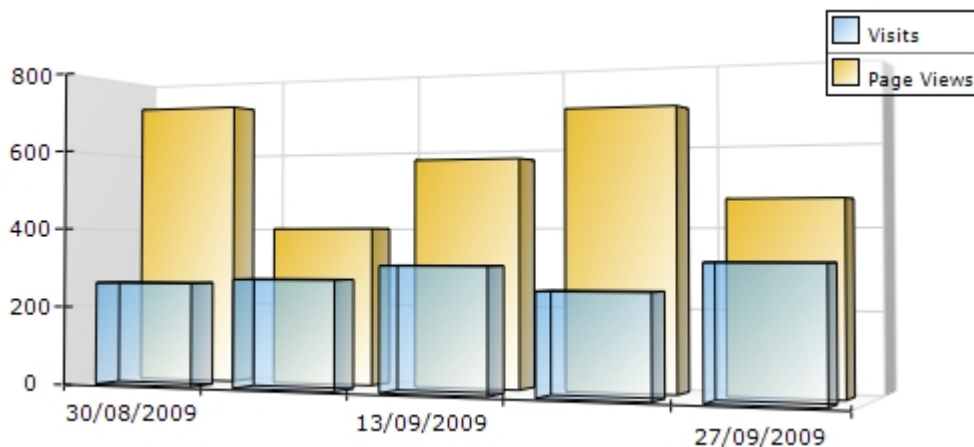

Weekly Totals [climbnavy.com]

Date Range: 31/08/2009 to 03/10/2009

Week Starting	Page Views	Visits	Hits	Bandwidth (KB)
30/08/2009	723	261	3,103	82,967
06/09/2009	400	272	3,352	28,238
13/09/2009	573	308	3,525	31,238
20/09/2009	693	250	3,794	45,697
27/09/2009	468	319	3,478	28,537
Total(s)	2,857	1,410	17,252	216,677
Average(s)	571	282	3,450	43,335

Daily Totals [climbnavy.com]

Date Range: 31/08/2009 to 03/10/2009

Day	Page Views	Visits	Hits	Bandwidth (KB)
31/08/2009	38	26	233	1,939
01/09/2009	406	31	1,093	62,937

02/09/2009	50	47	296	3,184
03/09/2009	23	50	228	3,077
04/09/2009	92	50	506	4,943
05/09/2009	64	27	384	3,378
06/09/2009	84	32	450	5,045
07/09/2009	80	43	671	4,939
08/09/2009	47	32	311	3,329
09/09/2009	82	52	933	6,552
10/09/2009	39	56	399	3,330
11/09/2009	43	33	459	3,461
12/09/2009	25	24	129	1,583
13/09/2009	36	21	269	2,227
14/09/2009	92	52	884	7,177
15/09/2009	182	69	620	6,544
16/09/2009	122	54	725	6,032
17/09/2009	31	45	246	1,828
18/09/2009	43	37	326	3,141
19/09/2009	67	30	455	4,290
20/09/2009	66	25	570	4,548
21/09/2009	152	63	1,034	7,550
22/09/2009	97	30	614	5,609
23/09/2009	56	35	409	4,101
24/09/2009	44	30	366	16,735
25/09/2009	48	42	378	2,949
26/09/2009	230	25	423	4,206
27/09/2009	20	17	68	507
28/09/2009	88	62	576	4,812
29/09/2009	77	63	790	7,066
30/09/2009	86	31	593	4,823
01/10/2009	89	73	647	4,823
02/10/2009	77	50	479	4,330
03/10/2009	31	23	325	2,177
Total(s)	2,807	1,380	16,889	213,167
Average(s)	82	40	496	6,270