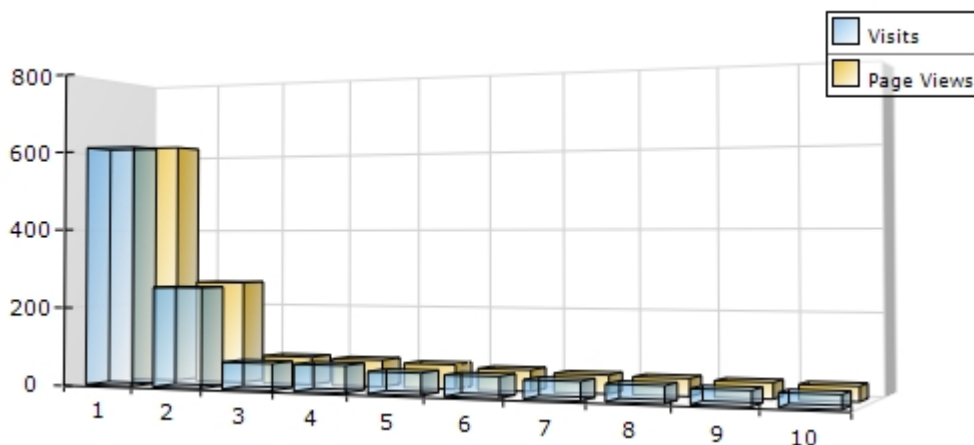

Date Range: 31/08/2009 to 03/10/2009

Rank	Page	Page Views	Visits	Bandwidth (KB)
1	/default.htm	622	613	660
2	/welcome.htm	262	253	8,072
3	/membership.htm	71	67	2,162
4	/training_climbing.htm	68	67	2,201
5	/meets_2009.htm	61	54	1,485
6	/expeds_planning.htm	53	51	1,464
7	/training_courses.htm	46	45	912
8	/news.htm	43	41	1,181
9	/contacts.htm	39	36	1,166
10	/about.htm	36	33	1,029
11	/expeds_planned.htm	35	33	709
12	/newsletter.htm	33	31	1,330
13	/discounts.htm	32	29	578
14	/exped_jse2012.htm	31	29	676
15	/committee.htm	30	27	1,663
16	/for_sale.htm	30	29	558
17	/bulletin.htm	30	28	597
18	/expeds_past.htm	28	25	1,067
19	/kit.htm	27	26	502
20	/news_archive.htm	25	25	1,263
21	/pompey.htm	25	24	636
22	/photos.htm	24	23	513
23	/stats.htm	24	23	881
24	/constitution.htm	22	21	781
25	/meet_agm.htm	21	20	507