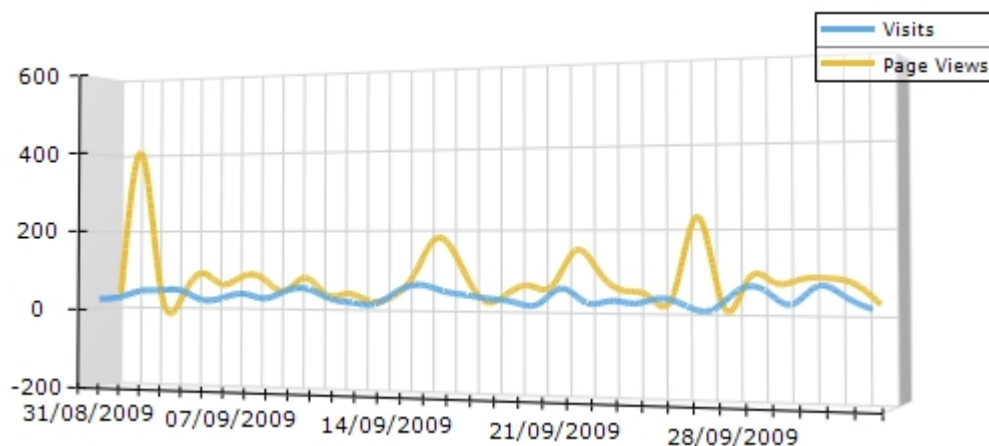

Weekly Totals [climbnavy.com]

Date Range: 31/08/2009 to 03/10/2009

Week Starting	Page Views	Visits	Hits	Bandwidth (KB)
30/08/2009	723	261	3,103	82,967
06/09/2009	400	272	3,352	28,238
13/09/2009	573	308	3,525	31,238
20/09/2009	693	250	3,794	45,697
27/09/2009	468	319	3,478	28,537
Total(s)	2,857	1,410	17,252	216,677
Average(s)	571	282	3,450	43,335

Daily Totals [climbnavy.com]

Date Range: 31/08/2009 to 03/10/2009

Day	Page Views	Visits	Hits	Bandwidth (KB)
31/08/2009	38	26	233	1,939
01/09/2009	406	31	1,093	62,937

02/09/2009	50	47	296	3,184
03/09/2009	23	50	228	3,077
04/09/2009	92	50	506	4,943
05/09/2009	64	27	384	3,378
06/09/2009	84	32	450	5,045
07/09/2009	80	43	671	4,939
08/09/2009	47	32	311	3,329
09/09/2009	82	52	933	6,552
10/09/2009	39	56	399	3,330
11/09/2009	43	33	459	3,461
12/09/2009	25	24	129	1,583
13/09/2009	36	21	269	2,227
14/09/2009	92	52	884	7,177
15/09/2009	182	69	620	6,544
16/09/2009	122	54	725	6,032
17/09/2009	31	45	246	1,828
18/09/2009	43	37	326	3,141
19/09/2009	67	30	455	4,290
20/09/2009	66	25	570	4,548
21/09/2009	152	63	1,034	7,550
22/09/2009	97	30	614	5,609
23/09/2009	56	35	409	4,101
24/09/2009	44	30	366	16,735
25/09/2009	48	42	378	2,949
26/09/2009	230	25	423	4,206
27/09/2009	20	17	68	507
28/09/2009	88	62	576	4,812
29/09/2009	77	63	790	7,066
30/09/2009	86	31	593	4,823
01/10/2009	89	73	647	4,823
02/10/2009	77	50	479	4,330
03/10/2009	31	23	325	2,177
Total(s)	2,807	1,380	16,889	213,167
Average(s)	82	40	496	6,270