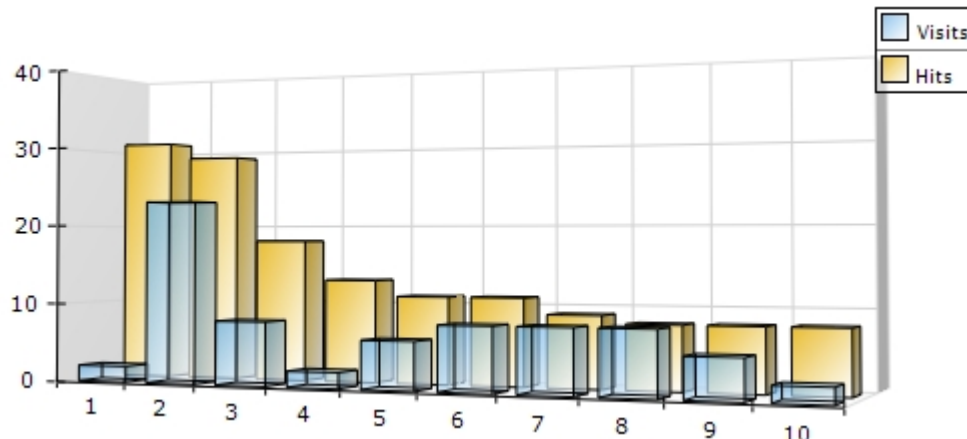

Other Items (180)	1,089	22,071
Total(s)	2,807	54,661
Average(s)	13	267

Top Downloads [climbnavy.com]

Date Range: 31/08/2009 to 03/10/2009

Rank	Download	Hits	Visits	(KB)
1	/newsletters/newsletter_aug_07.doc	31	2	145
2	/forms_public/membership_form.doc	29	23	5,293
3	/newsletters/newsletter_sep_04.doc	18	8	521
4	/minutes/minutes_jan_04.doc	13	2	209
5	/newsletters/newsletter_mar_05.doc	11	6	54
6	/forms_members/meets_programme_2009.doc	11	8	274
7	/newsletters/newsletter_apr_06.doc	9	8	398
8	/album/site/flash/intro.swf	8	8	138
9	/forms_members/gift_aid.doc	8	5	67
10	/newsletters/newsletter_nov_05.doc	8	2	39
11	/newsletters/newsletter_apr_07.doc	6	6	25
12	/minutes/minutes_oct_04.doc	5	3	26
13	/forms_members/a_guide_to_expedition_planning.doc	5	3	46
14	/forms_members/rnrmmc_expedition_grants_-_guidance.doc	4	3	62
15	/newsletters/newsletter_jan_03.swf	4	4	15
16	/newsletters/newsletter_jan_04.doc	3	3	226
17	/newsletters/newsletter_may_01.swf	3	1	15
18	/minutes/minutes_feb_07.doc	3	2	564
19	/minutes/minutes_feb_06.doc	3	3	10
20	/newsletters/newsletter_jan_02.doc	3	2	93